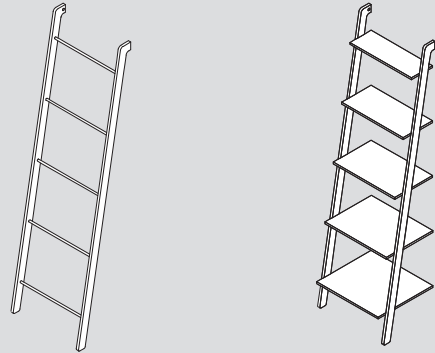

Estante K
K shelf
Rayon K

KRION® · 80 x 15 cm

5

Estante horizontal K + K box
K Horizontal shelf + K box
Étagère horizontale K + K box

Roble / Oak / Chêne · 80 x 15 cm

6

Espejo K
Mirror K
Miroir K

KRION® · 50 x 110 cm

6.2

Banqueta K
K Bench
Banquette K

KRION® · 40 x 35 cm

Technical Information

Taburete K · K Bench · Banquette K

40 x 35 cm · 45h

Acabados · Finishes · Finitions

KRION®

Escalera K · K Ladder · Échelle K

180 x 50 cm · 39h

Acabados · Finishes · Finitions

roble
oak
chêne

blanca
white
blanc

KRION®

Estantería K · K Shelf · Étagère K

Caja KRION® 34,6 x 12,2 cm · 6,9h
Box KRION® 34,6 x 12,2 cm · 6,9h
Caisse KRION® 34,6 x 12,2 cm · 6,9h

Caja KRION® 34,6 x 34,6 cm · 10,8h
Box KRION® 34,6 x 34,6 cm · 10,8h
Caisse KRION® 34,6 x 34,6 cm · 10,8h

Acabados · Finishes · Finitions

KRION®

Estantería horizontal KRION® 80 x 15 cm · 10,5h
Horizontal shelf KRION® 80 x 15 cm · 10,5h
Étagère horizontale KRION® 80 x 15 cm · 10,5h