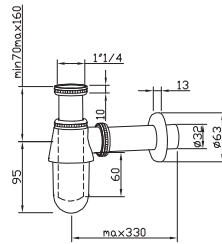

BOTELLA. Bottle trap
BOTELLA. Siphon bouteille lavabo

100039181
N199514001

Chrome
Chromé

28,00 €

1

2

1 PUSH SQUARE - Un-slotted clicker basin waste
PUSH SQUARE - Bonde clicker sans trop plein

100039220
N199706601