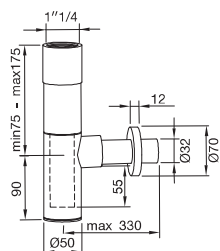

CILINDRO, Bottle trap
CILINDRO, Siphon bouteille lavabo

100084984 Gold
N299999655 Or 274,00 €