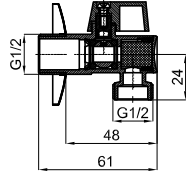

ACCESSORIES - ACCESSOIRES

brassware - robinetterie

1

2

1 AERO - Stop valve with 1/2" connections
AERO - Robinet d'arrêt avec filtre démontable et connexions de 1/2"

100157942
N157416502

Chrome
Chromé

16,00 €