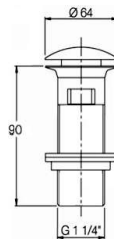

Un-slotted clicker basin waste
Bonde clicker avec trop plein

100040365
N299530001

Chrome
Chromé

61,00 €