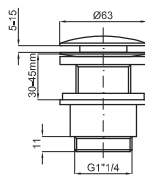

Chrome
Chromé

22,00 €

Un-slotted clicker basin waste
Bonde clicker avec trop plein

100040365
N299530001

Chrome
Chromé

61,00 €

Un-slotted clicker basin waste
Bonde clicker sans trop plein

100010743
N698350001