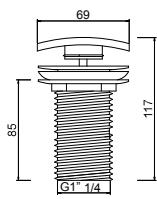

BOTELLA. Bottle trap
BOTELLA. Siphon bouteille lavabo

100039181
N199514001

Chrome
Chromé

28,00 €

1

2

1 PUSH SQUARE - Un-slotted clicker basin waste
PUSH SQUARE - Bonde clicker sans trop plein

100039220
N199706601