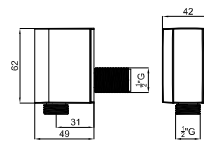

ACCESSORIES - ACCESSOIRES

brassware - robinetterie

1

2

3

4

1	SQUARE - Shower outlet elbow <i>SQUARE - Prise d'eau murale</i>		100039030 N186490001	Chrome Chromé	0,4	106,00 €
2	SOFT - Shower outlet elbow <i>SOFT - Prise d'eau murale</i>		100093562 N196599511	Chrome Chromé	0,13	69,00 €
3	URBAN - Shower outlet elbow <i>URBAN - Prise d'eau murale</i>		100093563 N199999763	Chrome Chromé	0,3	69,00 €
4	LIBERTY - Shower outlet elbow <i>LIBERTY - Prise d'eau murale</i>		100064216 N199999973	Chrome Chromé	0,4	23,00 €

1

2

1	ACRO N - Sanitary shower set with 125 cm flexi shower hose twist free <i>ACRO N - Set douche sanitaire double agrafage</i>		100114596 N172390022	Chrome Chromé	1	88,00 €
2	HOTELS - Sanitary shower set with 125 cm flexi shower hose twist free <i>HOTELS - Set douche sanitaire double agrafage</i>		100114597 N198490004	Chrome Chromé	1	82,00 €