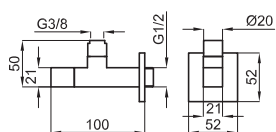

Chrome
Chromé

45,00 €

Overflow bath filler
Trop-plein avec robinet baignoire

100102328
N29999281

Chrome
Chromé

143,00 €

1

2