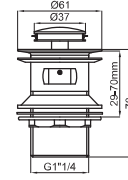

1

1 Unslotted clicker basin waste
Bonde clicker sans trop plein

100114600
N299999234

Chrome
Chromé

22,00 €

2

2 Slotted clicker basin waste (for overflow basins)
Bonde clicker avec trop plein

100114599
N299999235