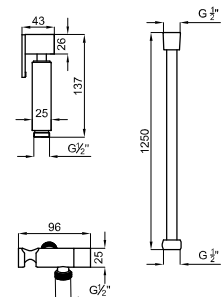

ACCESSORIES - ACCESSOIRES

brassware - robinetterie

1

2

3

4

1	SQUARE - Shower outlet elbow <i>SQUARE - Prise d'eau murale</i>		100039030 N186490001	Chrome Chromé	0,4	106,00 €
2	SOFT - Shower outlet elbow <i>SOFT - Prise d'eau murale</i>		100093562 N196599511	Chrome Chromé	0,13	69,00 €
3	URBAN - Shower outlet elbow <i>URBAN - Prise d'eau murale</i>		100093563 N199999763	Chrome Chromé	0,3	69,00 €
4	LIBERTY - Shower outlet elbow <i>LIBERTY - Prise d'eau murale</i>		100064216 N199999973	Chrome Chromé	0,4	23,00 €

1

2

1	ACRO N - Sanitary shower set with 125 cm flexi shower hose twist free <i>ACRO N - Set douche sanitaire double agrafage</i>		100114596 N172390022	Chrome Chromé	1	88,00 €
2	HOTELS - Sanitary shower set with 125 cm flexi shower hose twist free <i>HOTELS - Set douche sanitaire double agrafage</i>		100114597 N198490004	Chrome Chromé	1	82,00 €