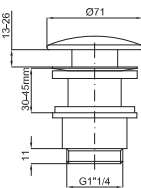

Chrome
Chromé

61,00 €

2 PUSH OVAL - Un-slotted clicker basin waste
PUSH OVAL - Bonde clicker sans trop plein

100039221
N199706701

Chrome
Chromé

61,00 €

1

2