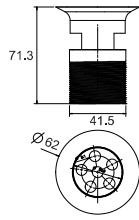

Basin waste with chrome plug and chain
Bonde avec bouchon chromé et chaîne chromé

100040384
N299606201

Chrome
Chromé

15,00 €