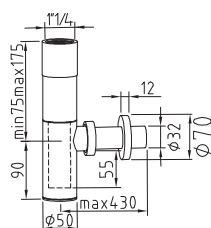

ACCESSORIES - ACCESSOIRES

brassware - robinetterie

bottle trap / siphon bouteille lavabo CILINDRO

CILINDRO, Bottle trap
CILINDRO, Siphon bouteille lavabo

100039182 Chrome
N199514401 Chromé  136,00 €

100039184 Chrome-matt chrome
N199514403 Chromé chromé-mat  152,00 €