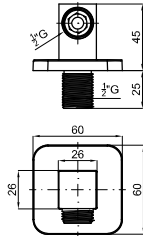

ACCESSORIES - ACCESSOIRES

brassware - robinetterie

1

2

3

4

1	SQUARE - Shower outlet elbow <i>SQUARE - Prise d'eau murale</i>		100039030 N186490001	Chrome Chromé	0,4	106,00 €
2	SOFT - Shower outlet elbow <i>SOFT - Prise d'eau murale</i>		100093562 N196599511	Chrome Chromé	0,13	69,00 €
3	URBAN - Shower outlet elbow <i>URBAN - Prise d'eau murale</i>		100093563 N199999763	Chrome Chromé	0,3	69,00 €
4	LIBERTY - Shower outlet elbow <i>LIBERTY - Prise d'eau murale</i>		100064216 N199999973	Chrome Chromé	0,4	23,00 €

1

2

1	ACRO N - Sanitary shower set with 125 cm flexi shower hose twist free <i>ACRO N - Set douche sanitaire double agrafage</i>		100114596 N172390022	Chrome Chromé	1	88,00 €
2	HOTELS - Sanitary shower set with 125 cm flexi shower hose twist free <i>HOTELS - Set douche sanitaire double agrafage</i>		100114597 N198490004	Chrome Chromé	1	82,00 €