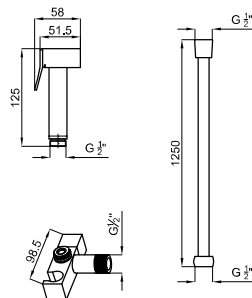

ACCESSORIES - ACCESSOIRES

brassware - robinetterie

1

2

3

4

1	SQUARE - Shower outlet elbow <i>SQUARE - Prise d'eau murale</i>		100039030 N186490001	Chrome Chromé	0,4	106,00 €
2	SOFT - Shower outlet elbow <i>SOFT - Prise d'eau murale</i>		100093562 N196599511	Chrome Chromé	0,13	69,00 €
3	URBAN - Shower outlet elbow <i>URBAN - Prise d'eau murale</i>		100093563 N199999763	Chrome Chromé	0,3	69,00 €
4	LIBERTY - Shower outlet elbow <i>LIBERTY - Prise d'eau murale</i>		100064216 N199999973	Chrome Chromé	0,4	23,00 €

1

2

1	ACRO N - Sanitary shower set with 125 cm flexi shower hose twist free <i>ACRO N - Set douche sanitaire double agrafage</i>		100114596 N172390022	Chrome Chromé	1	88,00 €
2	HOTELS - Sanitary shower set with 125 cm flexi shower hose twist free <i>HOTELS - Set douche sanitaire double agrafage</i>		100114597 N198490004	Chrome Chromé	1	82,00 €