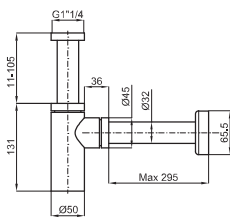

URBAN. Bottle trap
URBAN. Siphon bouteille lavabo

100108205
N194710533

White
Blanc

159,00 €