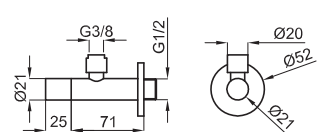

Chrome
Chromé

45,00 €

Overflow bath filler
Trop-plein avec robinet baignoire

100102328
N29999281

Chrome
Chromé

143,00 €

1

2