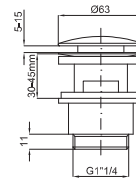

White
Blanc

76,00 €

100120239
N299999212

Gold
Or

95,00 €

2

2 Basin clicker with overflow
Bonde clicker avec trop plein

100093564
N299999583