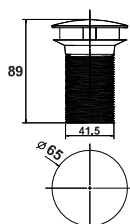

Freelfow basin waste
Bonde sans trop plein

100040383
N299606001

Chrome
Chromé

33,00 €