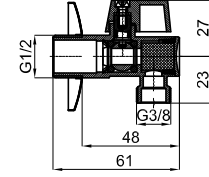

ACCESSORIES - ACCESSOIRES

brassware - robinetterie

1

2

1 AERO - Stop valve with 1/2" connections
AERO - Robinet d'arrêt avec filtre démontable et connexions de 1/2"

100157942
N157416502

Chrome
Chromé

16,00 €