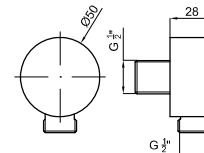

1	SQUARE - Shower outlet elbow <i>SQUARE - Prise d'eau murale</i>		100039030 N186490001	Chrome Chromé	0,4	106,00 €
2	SOFT - Shower outlet elbow <i>SOFT - Prise d'eau murale</i>		100093562 N196599511	Chrome Chromé	0,13	69,00 €
3	URBAN - Shower outlet elbow <i>URBAN - Prise d'eau murale</i>		100093563 N199999763	Chrome Chromé	0,3	69,00 €
4	LIBERTY - Shower outlet elbow <i>LIBERTY - Prise d'eau murale</i>		100064216 N199999973	Chrome Chromé	0,4	23,00 €