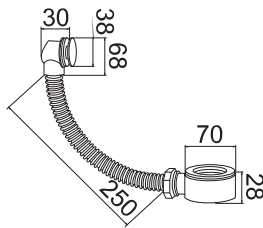

Chrome
Chromé

20,00 €

Basin waste with chrome plug and chain
Bonde avec bouchon chromé et chaîne chromé

100040384
N299606201

Chrome
Chromé

15,00 €

Overflow set
Trop-plein

100039212
N199580045