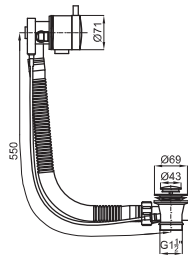

ACCESSORIES - ACCESSOIRES

brassware - robinetterie

1

2

1 60 mm. freeflow grid basin waste
Bonde grillé sans trop plein 60 mm.

100044201
N299609901

Chrome
Chromé

35,00 €

2 Freeflow grid basin waste
Bonde grillé sans trop plein

100040380
N299605601

Chrome
Chromé

20,00 €

Basin waste with chrome plug and chain
Bonde avec bouchon chromé et chaîne chromé

100040384
N299606201

Chrome
Chromé

15,00 €

Overflow set
Trop-plein

100039212
N199580045

Chrome
Chromé

45,00 €

Overflow bath filler
Trop-plein avec robinet baignoire

100102328
N29999281

Chrome
Chromé

143,00 €

1

2

1 ACRO - Set of stop valves
ACRO - Jeu de robinets d'arrêt

100102323
N172390019

Chrome
Chromé

88,00 €

2 HOTELS - Set of stop valves
HOTELS - Jeu de robinets d'arrêt

100102324
N196599519

Chrome
Chromé

73,00 €