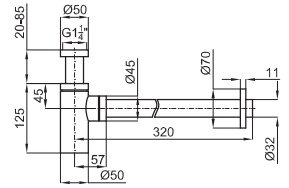

2

1 ACRO. Bottle trap
ACRO. Siphon bouteille lavabo

100101721
N172390018

Chrome
Chromé

115,00 €

2 HOTELS. Bottle trap
HOTELS. Siphon bouteille lavabo

100101722
N196599518

Chrome
Chromé

80,00 €