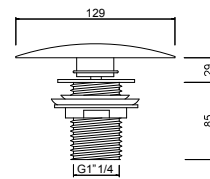

BOTELLA. Bottle trap
BOTELLA. Siphon bouteille lavabo

100039181
N199514001

Chrome
Chromé

28,00 €

1

2

1 PUSH SQUARE - Un-slotted clicker basin waste
PUSH SQUARE - Bonde clicker sans trop plein

100039220
N199706601