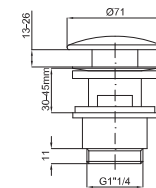

Chrome
Chromé

61,00 €

2 PUSH OVAL - Un-slotted clicker basin waste
PUSH OVAL - Bonde clicker sans trop plein

100039221
N199706701

Chrome
Chromé

61,00 €

1

2