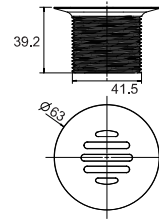

1

2

1 60 mm. freeflow grid basin waste
Bonde grillé sans trop plein 60 mm.

100044201
N299609901

Chrome
Chromé

35,00 €

2 Freeflow grid basin waste
Bonde grillé sans trop plein

100040380
N299605601