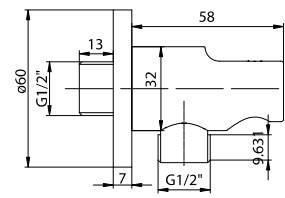

ACCESSORIES - ACCESSOIRES

brassware - robinetterie

1

2

1 MINIMAL - Wall bracket
MINIMAL - Support mural orientable

100040307
N299260501

Chrome
Chromé

39,00 €

2 Classico - Wall bracket orientable
CLÁSICO - Support mural orientable

100137898
N103500714

Chrome
Chromé

42,00 €

1

2

1 Wall bracket
Support mural orientable

100040315
N299264501

Chrome
Chromé

10,00 €

2 Wall bracket
Support mural fixe

100040314
N299264401

Chrome
Chromé

3,00 €

COTA - Wall bracket
COTA - Support mural fixe

100038630
N158470001

Chrome
Chromé

59,00 €

2

1 COTA - Wall bracket with outlet elbow
COTA - Support mural avec prise d'eau.

100038631
N158490001

Chrome
Chromé

88,00 €

100123896
N158767183

Bronze
Bronze

103,00 €

100123897
N158767184

Gold
Or

103,00 €

2 MINIMAL - Wall bracket with outlet elbow
MINIMAL - Support mural avec prise d'eau.

100039121
N198490001

Chrome
Chromé

50,00 €