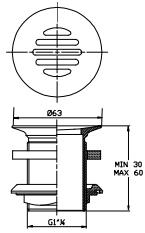

1

2

1 60 mm. freeflow grid basin waste
Bonde grillé sans trop plein 60 mm.

100044201
N299609901

Chrome
Chromé

35,00 €

2 Freeflow grid basin waste
Bonde grillé sans trop plein

100040380
N299605601