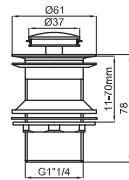

2 Basin clicker with overflow
Bonde clicker avec trop plein

100093564
N299999583

White
Blanc

76,00 €

100100745
N299999282

Chrome
Chromé

49,00 €

100120238
N299999211

Gold
Or

95,00 €

1