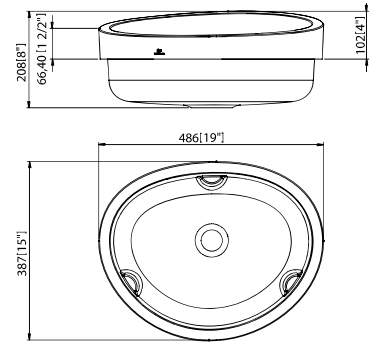

DIMENSIONES DIMENSIONS DIMENSIONS		VOLUMEN VOLUME VOLUME	PESO NETO NET WEIGHT POIDS NET	PESO BRUTO GROSS WEIGHT POIDS BRUT
L	50 cm	0,29 m ³	38 Kg	42 Kg
W	59,5 cm			
H	98,5 cm			

ALMOND

LAVABO A SUELO KRION® 50x40x89 • KRION™ FLOOR STANDING WASHBASIN 50x40x89 •

ALMOND

lavabo semiencastré · semi-recessed washbasin · lavabo semi-encastré

48,6x38,7 · 20,8h

encimera · worktop · plan vasque

80 x 54 · 5h

160 x 54 · 5h

LAVABO ALMOND 48,6 x 38,7
 ALMOND 48,6 x 38,7 WASHBASIN
 LAVABO ALMOND 48,6 x 38,7

Almond Series

ENCIMERA ALMOND 80 x 54
 ALMOND 80 x 54 WORKTOP
 PLAN VASQUE ALMOND 80 x 54

ENCIMERA ALMOND 160 x 54
 ALMOND 160 x 54 WORKTOP
 PLAN VASQUE ALMOND 160 x 54

PREINSTALACIÓN • PRE-INSTALLING • PRE-INSTALLATION