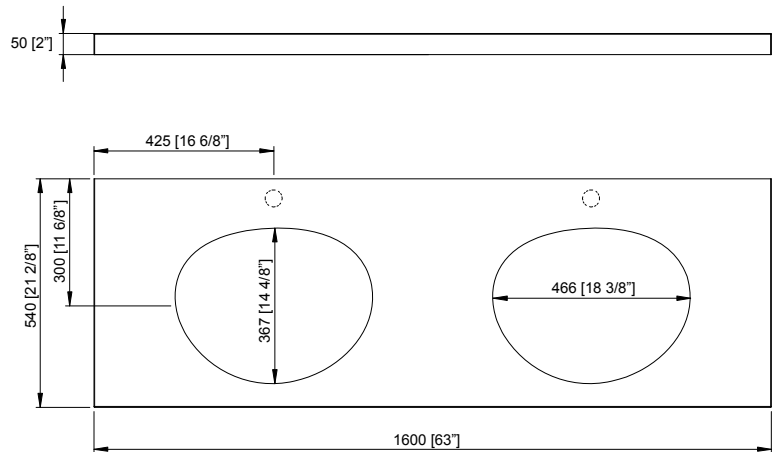

DIMENSIONES DIMENSIONS DIMENSIONS		VOLUMEN VOLUME VOLUME	PESO NETO NET WEIGHT POIDS NET	PESO BRUTO GROSS WEIGHT POIDS BRUT
L	50 cm	0,29 m ³	38 Kg	42 Kg
W	59,5 cm			
H	98,5 cm			

ALMOND

LAVABO A SUELO KRION® 50x40x89 • KRION™ FLOOR STANDING WASHBASIN 50x40x89 •

ALMOND

lavabo semiencastré · semi-recessed washbasin · lavabo semi-encastré

48,6x38,7 · 20,8h

encimera · worktop · plan vasque

80 x 54 · 5h

160 x 54 · 5h

LAVABO ALMOND 48,6 x 38,7
 ALMOND 48,6 x 38,7 WASHBASIN
 LAVABO ALMOND 48,6 x 38,7

Almond Series

ENCIMERA ALMOND 80 x 54
 ALMOND 80 x 54 WORKTOP
 PLAN VASQUE ALMOND 80 x 54

ENCIMERA ALMOND 160 x 54
 ALMOND 160 x 54 WORKTOP
 PLAN VASQUE ALMOND 160 x 54

PREINSTALACIÓN • PRE-INSTALLING • PRE-INSTALLATION

línea de suelo
line of floor
ligne du sol

COLORES • COLOURS • COULEURS

ACCESORIOS • ACCESSORIES • ACCESSOIRES

DATOS DE EXPEDICIÓN • EXPEDITION DATA • DONNÉES D'EXPÉDITION

MODELO MODEL MODEL-	DIMENSIONES DIMENSIONS DIMENSIONS	VOLUMEN VOLUME VOLUME	PESO NETO NET WEIGHT POIDS NET	PESO BRUTO GROSS WEIGHT POIDS BRUT
Lavabo semiencastre ALMOND 48,6x38,7 · Semi-recessed ALMOND washbasin 48,6x38,7 · Lavabo semi-encasté ALMOND 48,6x38,7	L 60 cm W 50 cm H 34 cm	0,10 m ³	9 kg	13 kg
Encimera ALMOND 80 · ALMOND worktop 80 · Plan vasque ALMOND ON TOP 80	L 84 cm W 57 cm H 12 cm	0,06 m ³	13 kg	15 Kg
Encimera ALMOND 160 · ALMOND worktop 160 · Plan vasque ALMOND 160	L 164 cm W 57 cm H 12 cm	0,12 m ³	22 kg	25 Kg