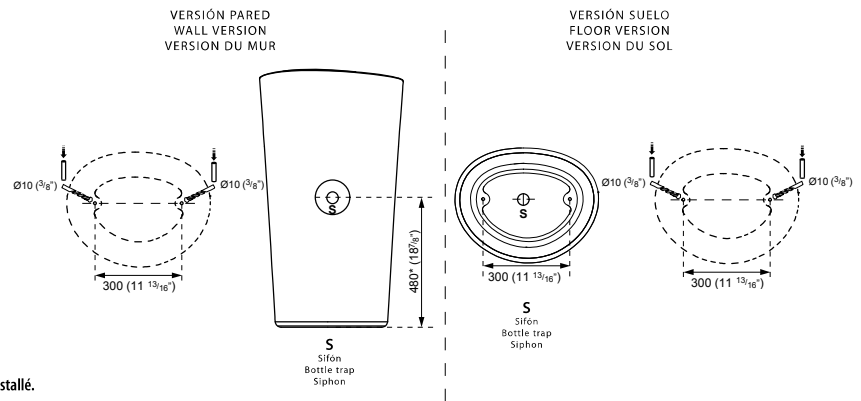

* La cota varía dependiendo el sifón instalado.
The height will vary depending on the type of syphon installed. - La cote varie selon le siphon installé.

COLORES • COLOURS • COULEURS

KRION®

gris
grey
gris

negro
black
noir

EQUIPAMIENTO • EQUIPMENT • EQUIPEMENT

Desagüe click-clack
Click-clack waste
Vidage click-clack

Sifon
Syphon
Siphon

DATOS DE EXPEDICIÓN • EXPEDITION DATA • DONNÉES D'EXPÉDITION

DIMENSIONES DIMENSIONS DIMENSIONS		VOLUMEN VOLUME VOLUME	PESO NETO NET WEIGHT POIDS NET	PESO BRUTO GROSS WEIGHT POIDS BRUT
L	50 cm	0,29 m³	38 Kg	42 Kg
W	59,5 cm			
H	98,5 cm