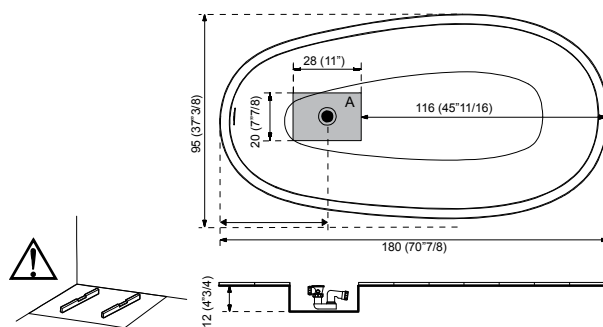

COLORES • COLOURS • COULEURS

EQUIPAMIENTO • EQUIPMENT • EQUIPEMENT

DATOS DE EXPEDICIÓN • EXPEDITION DATA • DONNÉES D'EXPÉDITION

DIMENSIONES DIMENSIONS DIMENSIONS		VOLUMEN VOLUME VOLUME	PESO NETO NET WEIGHT POIDS NET	PESO BRUTO GROSS WEIGHT POIDS BRUT
L	193 cm	1,63 m³	146 Kg	189 Kg
W	108 cm			
H	78,2 cm