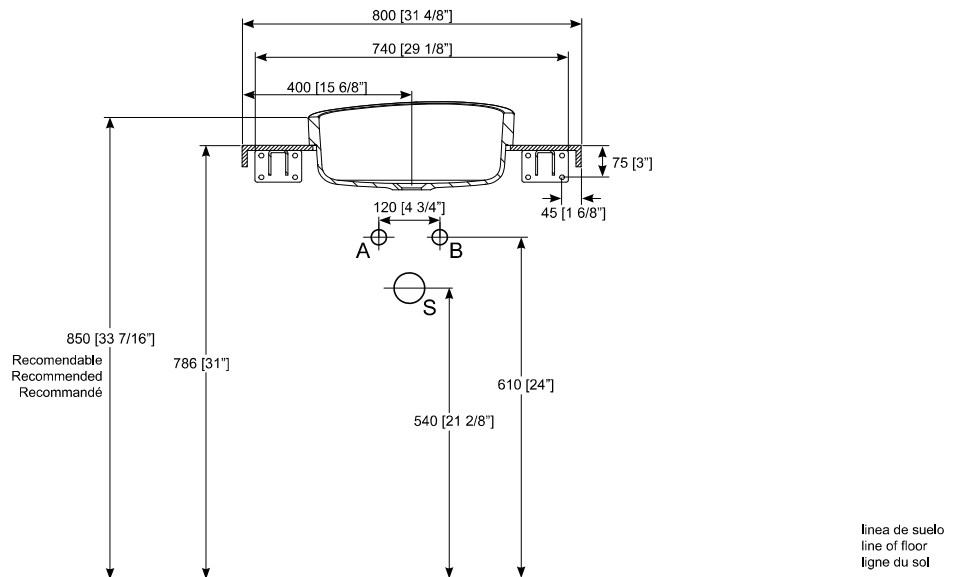

* La cota varía dependiendo el sifón instalado -
The height will vary depending on the type of syphon installed -
La cote varie selon le siphon installé.

línea de suelo
line of floor
ligne du sol