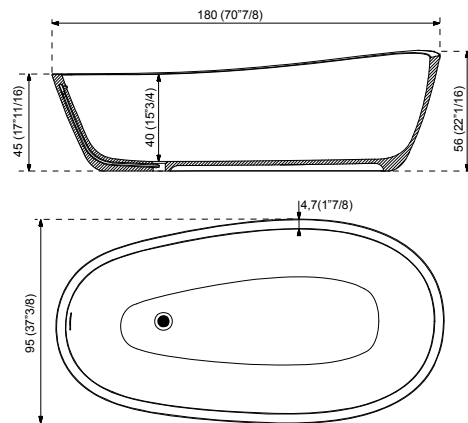

Fabriquée en KRION®, elle se compose de baignoires et de lavabos freestanding à poser sur le sol et est désormais complétée par des lavabos semi-encastés.

ALMOND

bañera · bath · baignoire

180x95 · 56h

Almond Series

desagüe click-clack
click-clack waste
vidage click-clack

DATOS DE EXPEDICIÓN • EXPEDITION DATA • DONNÉES D'EXPÉDITION

DIMENSIONES DIMENSIONS DIMENSIONS		VOLUMEN VOLUME VOLUME	PESO NETO NET WEIGHT POIDS NET	PESO BRUTO GROSS WEIGHT POIDS BRUT
L	193 cm	1,63 m ³	146 Kg	189 Kg
W	108 cm			
H	78,2 cm			

DIMENSIONES DIMENSIONS DIMENSIONS		VOLUMEN VOLUME VOLUME	PESO NETO NET WEIGHT POIDS NET	PESO BRUTO GROSS WEIGHT POIDS BRUT
L	50 cm	0,29 m ³	38 Kg	42 Kg
W	59,5 cm			
H	98,5 cm			

ALMOND

LAVABO A SUELO KRION® 50x40x89 • KRION™ FLOOR STANDING WASHBASIN 50x40x89 •