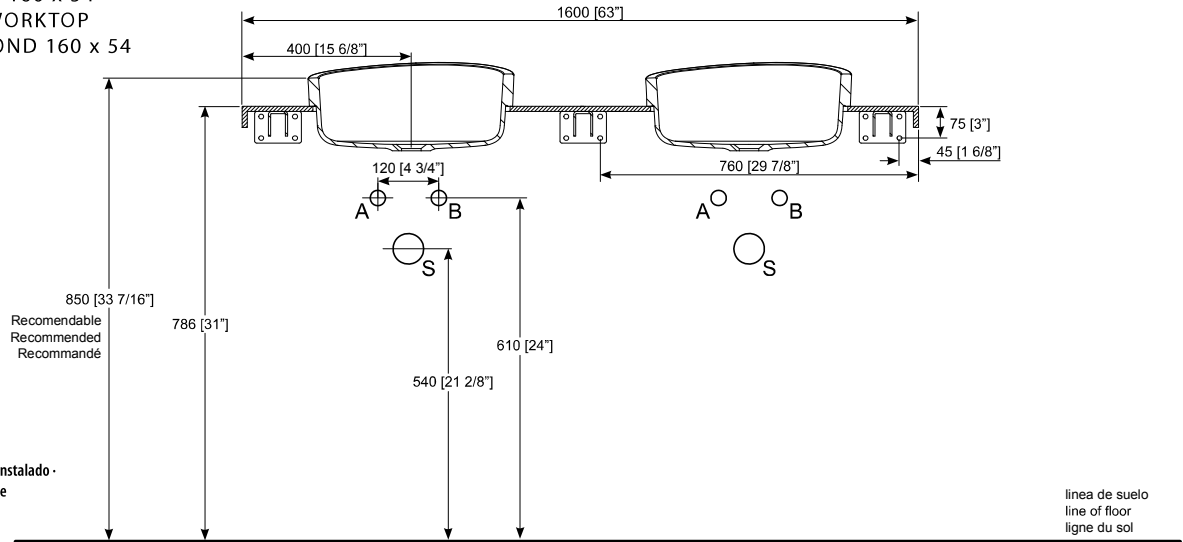

ENCIMERA ALMOND 160 x 54
ALMOND 160 x 54 WORKTOP
PLAN VASQUE ALMOND 160 x 54

* La cota varía dependiendo el sifón instalado -
The height will vary depending on the
type of syphon installed -
La cote varie selon le siphon installé.

línea de suelo
line of floor
ligne du sol