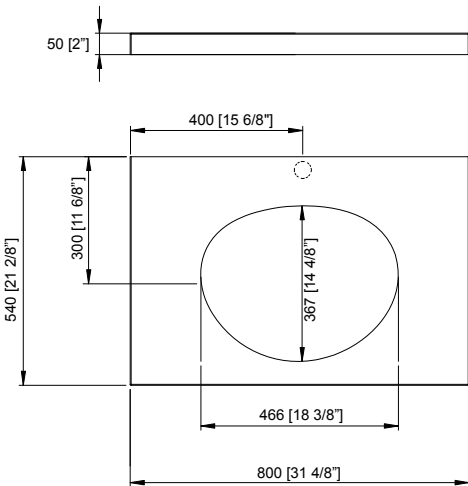

DIMENSIONES DIMENSIONS DIMENSIONS		VOLUMEN VOLUME VOLUME	PESO NETO NET WEIGHT POIDS NET	PESO BRUTO GROSS WEIGHT POIDS BRUT
L	50 cm	0,29 m ³	38 Kg	42 Kg
W	59,5 cm			
H	98,5 cm			

ALMOND

LAVABO A SUELO KRION® 50x40x89 • KRION™ FLOOR STANDING WASHBASIN 50x40x89 •

ALMOND

lavabo semiencastré · semi-recessed washbasin · lavabo semi-encastré

48,6x38,7 · 20,8h

encimera · worktop · plan vasque

80 x 54 · 5h

160 x 54 · 5h

LAVABO ALMOND 48,6 x 38,7
 ALMOND 48,6 x 38,7 WASHBASIN
 LAVABO ALMOND 48,6 x 38,7

Almond Series

ENCIMERA ALMOND 80 x 54
 ALMOND 80 x 54 WORKTOP
 PLAN VASQUE ALMOND 80 x 54

ENCIMERA ALMOND 160 x 54
 ALMOND 160 x 54 WORKTOP
 PLAN VASQUE ALMOND 160 x 54

PREINSTALACIÓN • PRE-INSTALLING • PRE-INSTALLATION

línea de suelo
line of floor
ligne du sol

COLORES • COLOURS • COULEURS

ACCESORIOS • ACCESSORIES • ACCESSOIRES

DATOS DE EXPEDICIÓN • EXPEDITION DATA • DONNÉES D'EXPÉDITION

MODELO MODEL MODEL-	DIMENSIONES DIMENSIONS DIMENSIONS	VOLUMEN VOLUME VOLUME	PESO NETO NET WEIGHT POIDS NET	PESO BRUTO GROSS WEIGHT POIDS BRUT
Lavabo semiencastre ALMOND 48,6x38,7 · Semi-recessed ALMOND washbasin 48,6x38,7 · Lavabo semi-encasté ALMOND 48,6x38,7	L 60 cm W 50 cm H 34 cm	0,10 m ³	9 kg	13 kg
Encimera ALMOND 80 · ALMOND worktop 80 · Plan vasque ALMOND ON TOP 80	L 84 cm W 57 cm H 12 cm	0,06 m ³	13 kg	15 Kg
Encimera ALMOND 160 · ALMOND worktop 160 · Plan vasque ALMOND 160	L 164 cm W 57 cm H 12 cm	0,12 m ³	22 kg	25 Kg