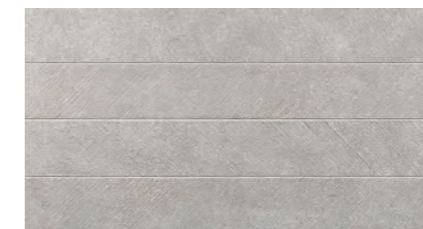

SPIGA BOTTEGA ACERO

31,6x59,2x0,87 cm / 12"x23"x 3/8"

P3219317 · 100225056 | G233

COLORSTUK RAPID N MANHATTAN B21522248_100236464