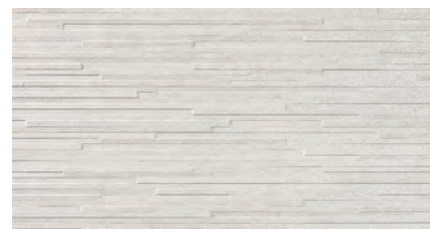

JAMAICA

REVESTIMIENTO MONOPOROSA / WALL TILE

JAMAICA NÁCAR

31,6x59,2x1 cm / 12"x23"x 3/8"

P3219312 · 100217902 | G233

COLORSTUK RAPID N BLANCO B21522247_100236463