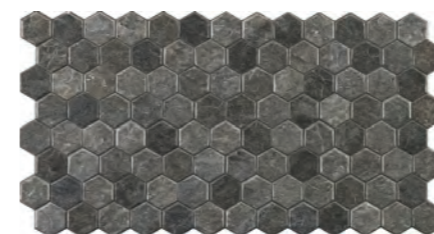

FOREST

REVESTIMIENTO MONOPOROSA / WALL TILE

FOREST SLATE

31,6x59,2x1,1 cm / 12"x23"x 3/8"
P3219290 · 100173335 | G235
COLORSTUK RAPID N ANTRACITA B21522250_100236481