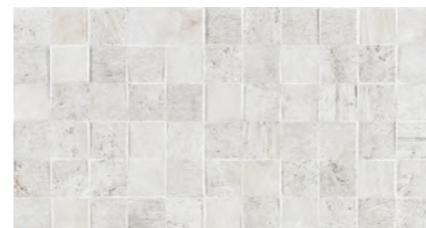

MOSAICO RÓDANO CALIZA

31,6x59,2x1,13 cm / 12"x23"x 1/2"
P2310707 · 100124083 | G233

COLORSTUK RAPID N GRIS B21522258_100236834