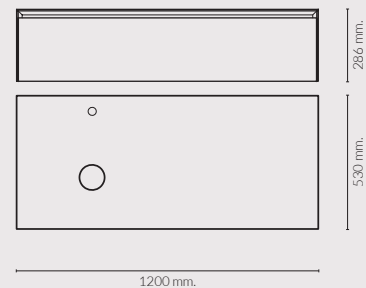

100208164 - TILE
TILE. -Wall-mount vanity 120CM, for left sink with XLIGHT Lush White finish. With one drawer with soft-close system.
TILE. -Module suspendu de 120CM pour lavabo à gauche recouvert de XLIGHT finition Lush White, avec tiroir à fermeture ralentie.
TILE. -Modulo suspendido de 120CM para lavabo a izquierdas recubierto con XLIGHT acabado Lush White, con cajón con cierre ralentizado.

100208180 - TILE
TILE. -Wall-mount vanity 120CM, for left sink with XLIGHT Aged Dark finish. With one drawer with soft-close system.
TILE. -Module suspendu de 120CM pour lavabo à gauche recouvert de XLIGHT finition Aged Dark, avec tiroir à fermeture ralentie.
TILE. -Modulo suspendido de 120CM para lavabo a izquierdas recubierto con XLIGHT acabado Aged Dark, con cajón con cierre ralentizado.