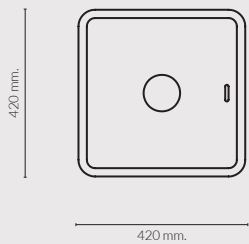

- **100123293 • FORMA SQUARE**
  40x40 cm. countertop basin with overflow. 100138271 - N199999485 clicker basin waste and ceramic plug included
  Lavabo 40x40 cm. à poser avec trop plein. Inclus bonde de vidage 100138271 - N199999485 type clicker avec couvercle céramique
  Lavabo 40x40 cm. apoyo con rebosadero. Incluye vaciador 100138271 - N199999485 tipo clicker con tapón cerámico