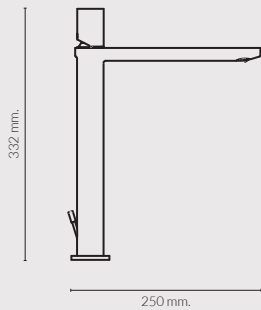

- **100143672 • FORMA**
  High Spout single lever basin mixer 3/8". Ø25 mm. ceramic cartridge. Length of hoses 462 mm. With pop-up waste set 1 1/4". "Plus" aerator.
  Cold-water opening. Flow rate 4,27 l/min. at 3 bar.
  Mitigeur lavabo bec haut avec cartouche Ø25 mm. Flexibles raccordement 3/8" longueur 462 mm. Garniture de vidage 1 1/4". Avec mousseur "plus".
  Ouverture à froid. À 3 bars de pression 4,27 l/min.
  Monomando lavabo caño alto con cartucho cerámico de 25mm. Conexiones de 3/8", una longitud de los latiguillos de 462mm., con vaciador automático y aireador "plus". Apertura en frío. El caudal a 3 bares es de 4,27 l/min.