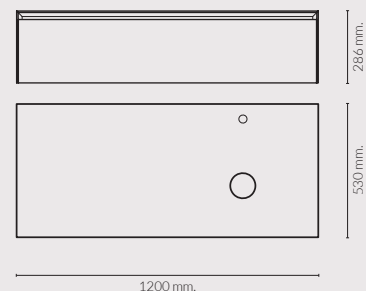

100207947 - TILE
TILE. -Wall-mount vanity 120CM, for right sink with XLIGHT Lush White finish. With one drawer with soft-close system.
TILE. -Module suspendu de 120CM pour lavabo à droite recouvert de XLIGHT finition Lush White, avec tiroir à fermeture ralentie.
TILE. -Modulo suspendido de 120CM para lavabo a derechas recubierto con XLIGHT acabado Lush White, con cajón con cierre ralentizado.

100208165 - TILE
TILE. - Wall-mount vanity 120CM, for right sink with XLIGHT Aged Dark finish. With one drawer with soft-close system.
TILE. -Module suspendu de 120CM pour lavabo à droite recouvert de XLIGHT finition Aged Dark, avec tiroir à fermeture ralentie.
TILE. - Modulo suspendido de 120CM para lavabo a derechas recubierto con XLIGHT acabado Aged Dark, con cajón con cierre ralentizado.