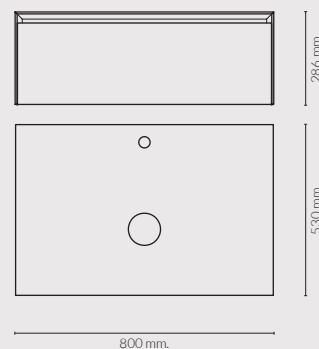

100207967 - TILE
TILE. - Wall-mount vanity 80CM, with XLIGHT Lush White finish. With one drawer with soft-close system.
TILE. - Module suspendu de 80CM recouvert de XLIGHT finition Lush White, avec tiroir à fermeture ralentie.
TILE. - Modulo suspendido de 80CM recubierto con XLIGHT acabado Lush White, con cajón con cierre ralentizado.

100208166 - TILE
TILE. - Wall-mount vanity 80CM, with XLIGHT Aged Dark finish. With one drawer with soft-close system.
TILE. - Module suspendu de 80CM recouvert de XLIGHT finition Aged Dark, avec tiroir à fermeture ralentie.
TILE. - Modulo suspendido de 80CM recubierto con XLIGHT acabado Aged Dark, con cajón con cierre ralentizado.