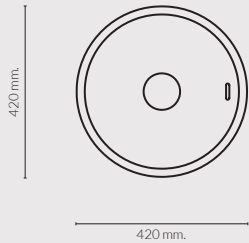

Tile Mirror with the same dimensions of the furniture (80 and 120cm) has a LED lighting sensor located under the mirror.

El espejo que acompaña a la colección, de las mismas dimensiones que el mueble (80 y 120 cm), tiene luz LED que se activa mediante un sensor situado en el lateral del espejo.