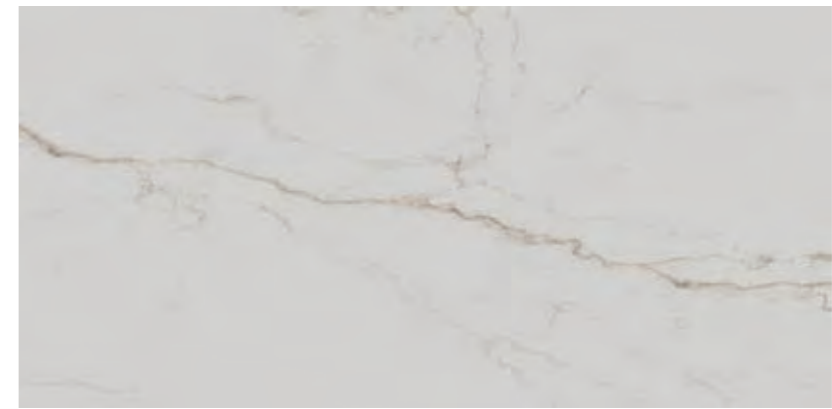

HIGHKER

STATUARIO PULIDO 58,6x118,7cm

G-389

**DECO
DECORADOS**

*Gres Porcelanato Rectificado / Rectified Porcellanato Tiles
Pulido / Polished
Decoración Laser / Laser Decorated

*Uso exclusivo para revestimiento.