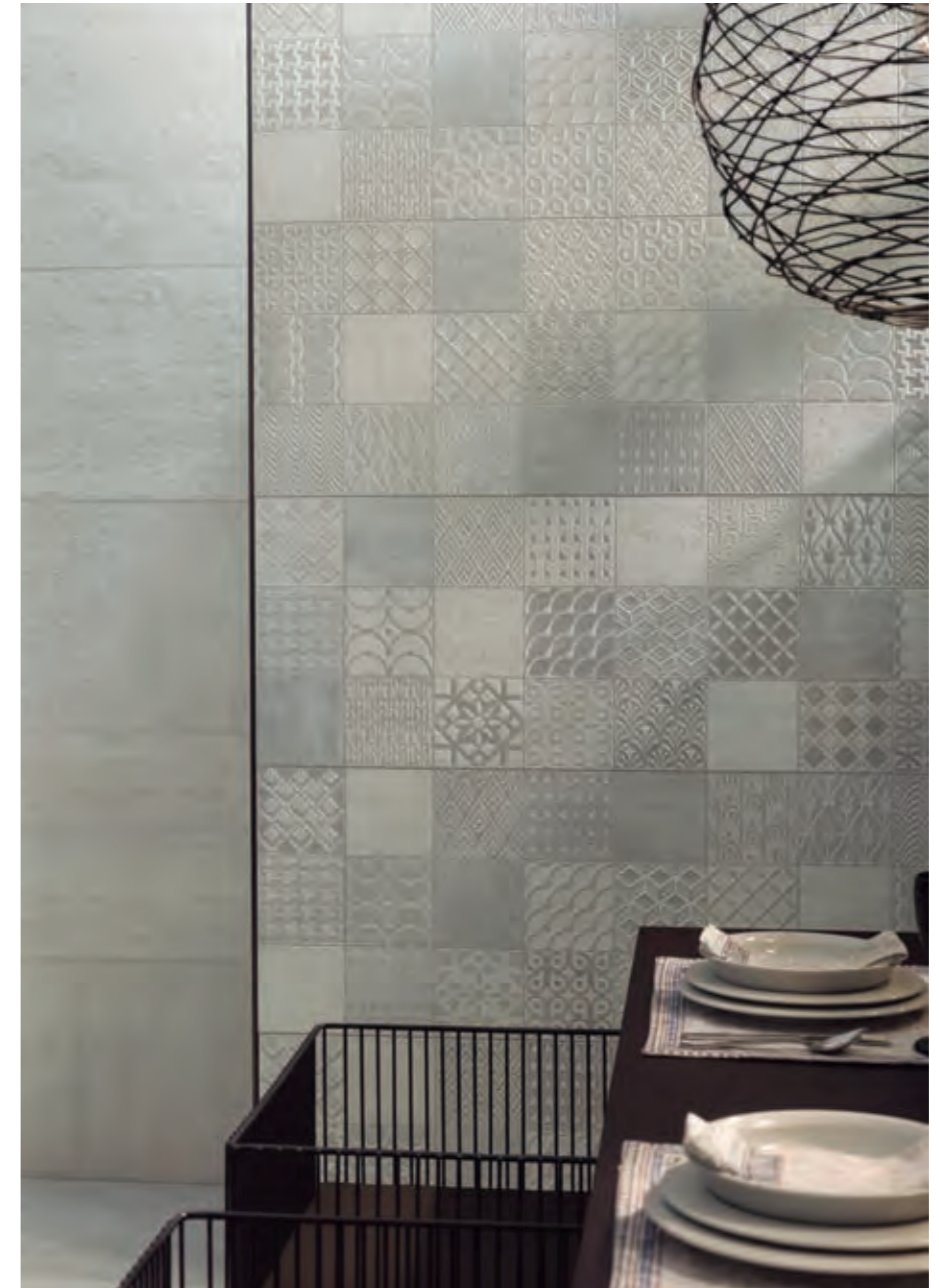

NANTES CALIZA & BOMBAY NANTES