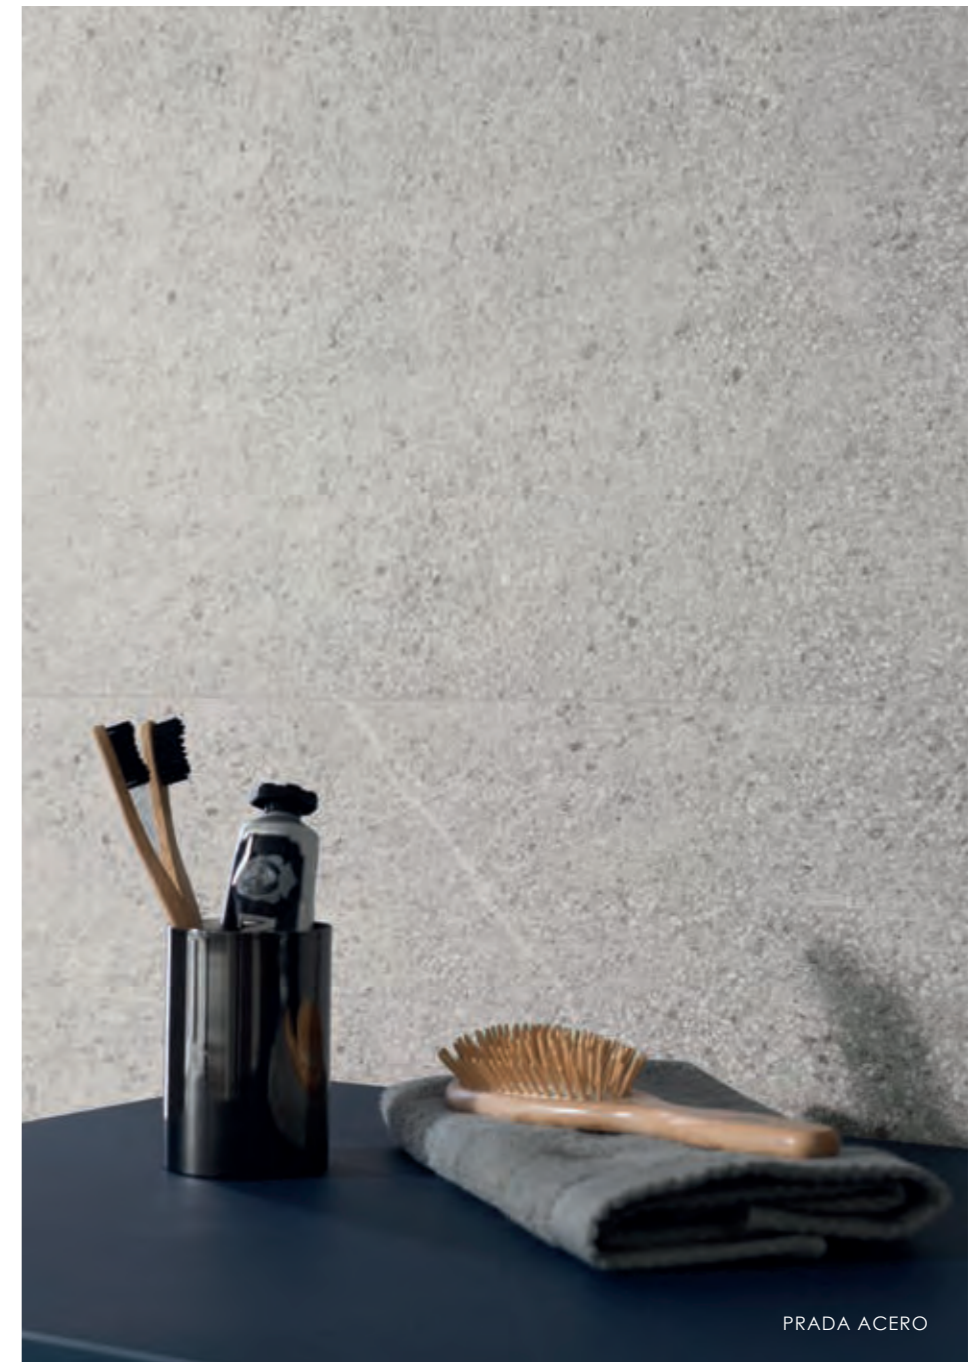

PRADA
ACERO / CALIZA