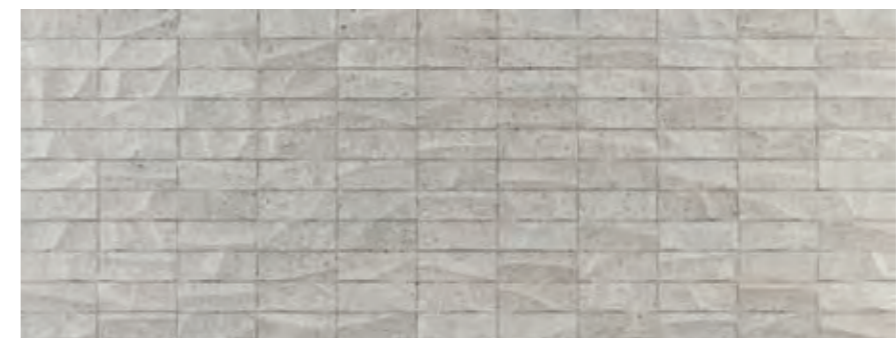

**DECO
DECORADOS**

Relieve / Relief

PRADA ACERO 45x120cm

G-270

MOMBASA PRADA ACERO 45x120cm

G-274

MOSAICO PRADA ACERO 45x120cm

G-274