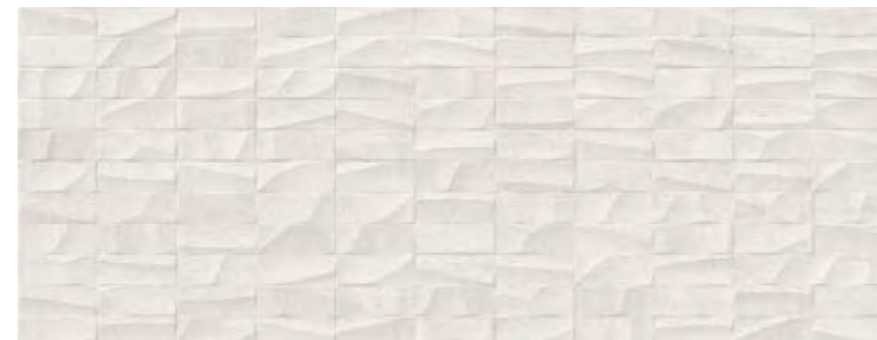

*Revestimiento Monoporosa Rectificado / Wall Tiles Rectified
Mate / Matt
Destonificado / Tone Variations

**DECO
DECORADOS**

Relieve / Relief

NANTES CALIZA 45x120cm G-270

MOSAICO NANTES CALIZA 45x120cm G-274