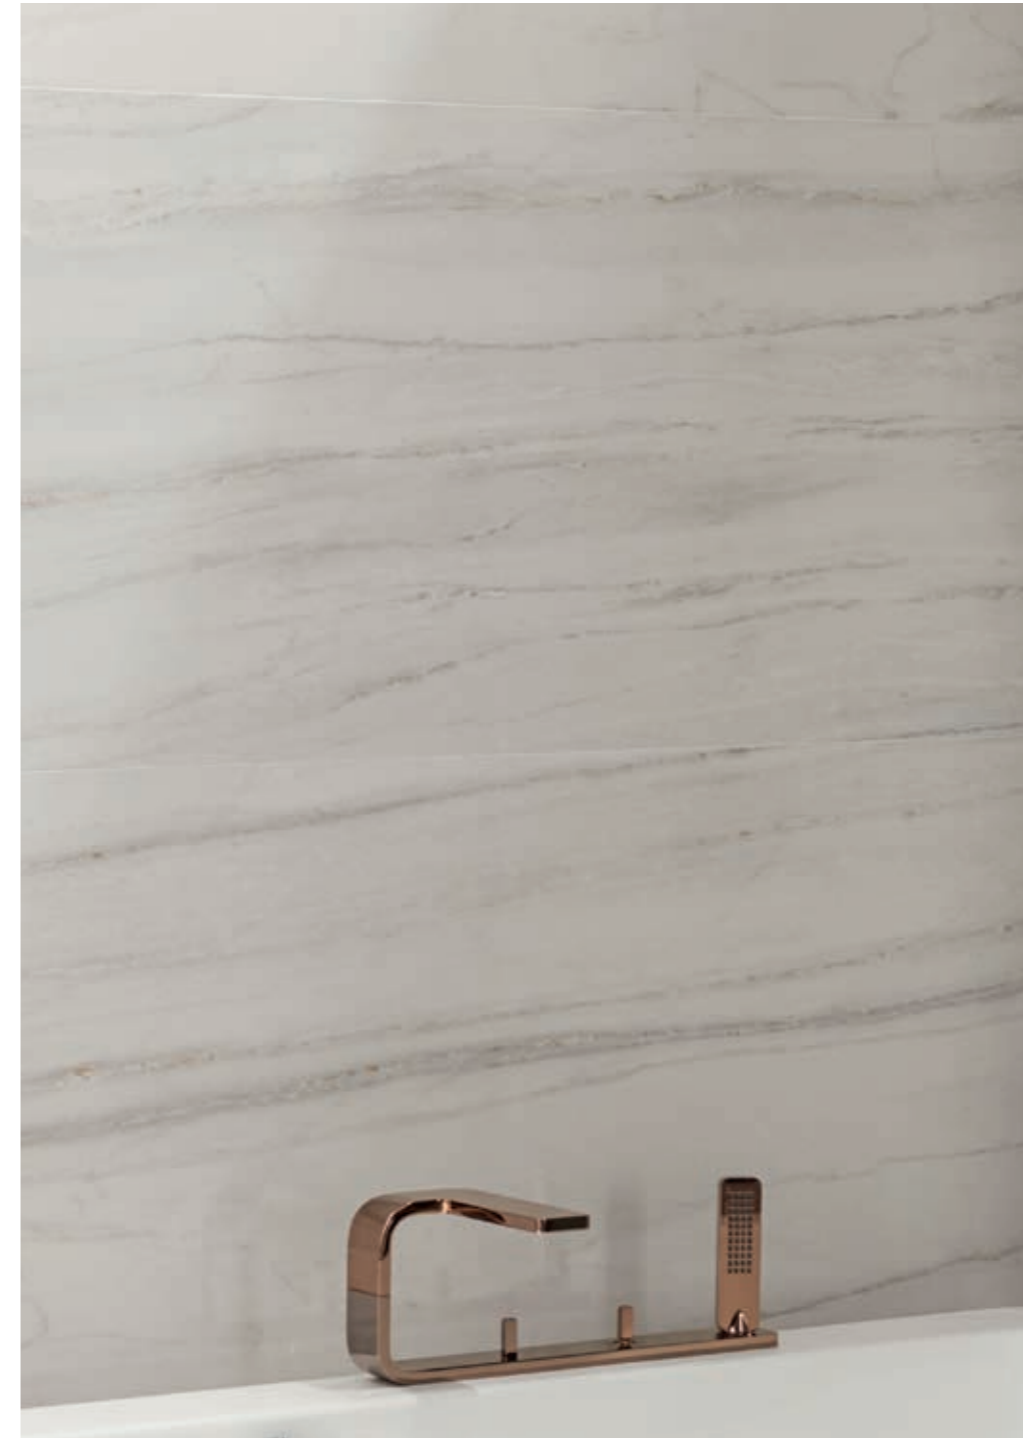

Portofino Pulido S-R | G389

Gres Porcelanato Rectificado  
Rectified Porcellanato Tiles

58,6 x 118,7 cm

Statuario S-R | G389

Gres Porcelanato Rectificado  
Rectified Porcellanato Tiles

58,6 x 118,7 cm

Highker Premium Ceramic