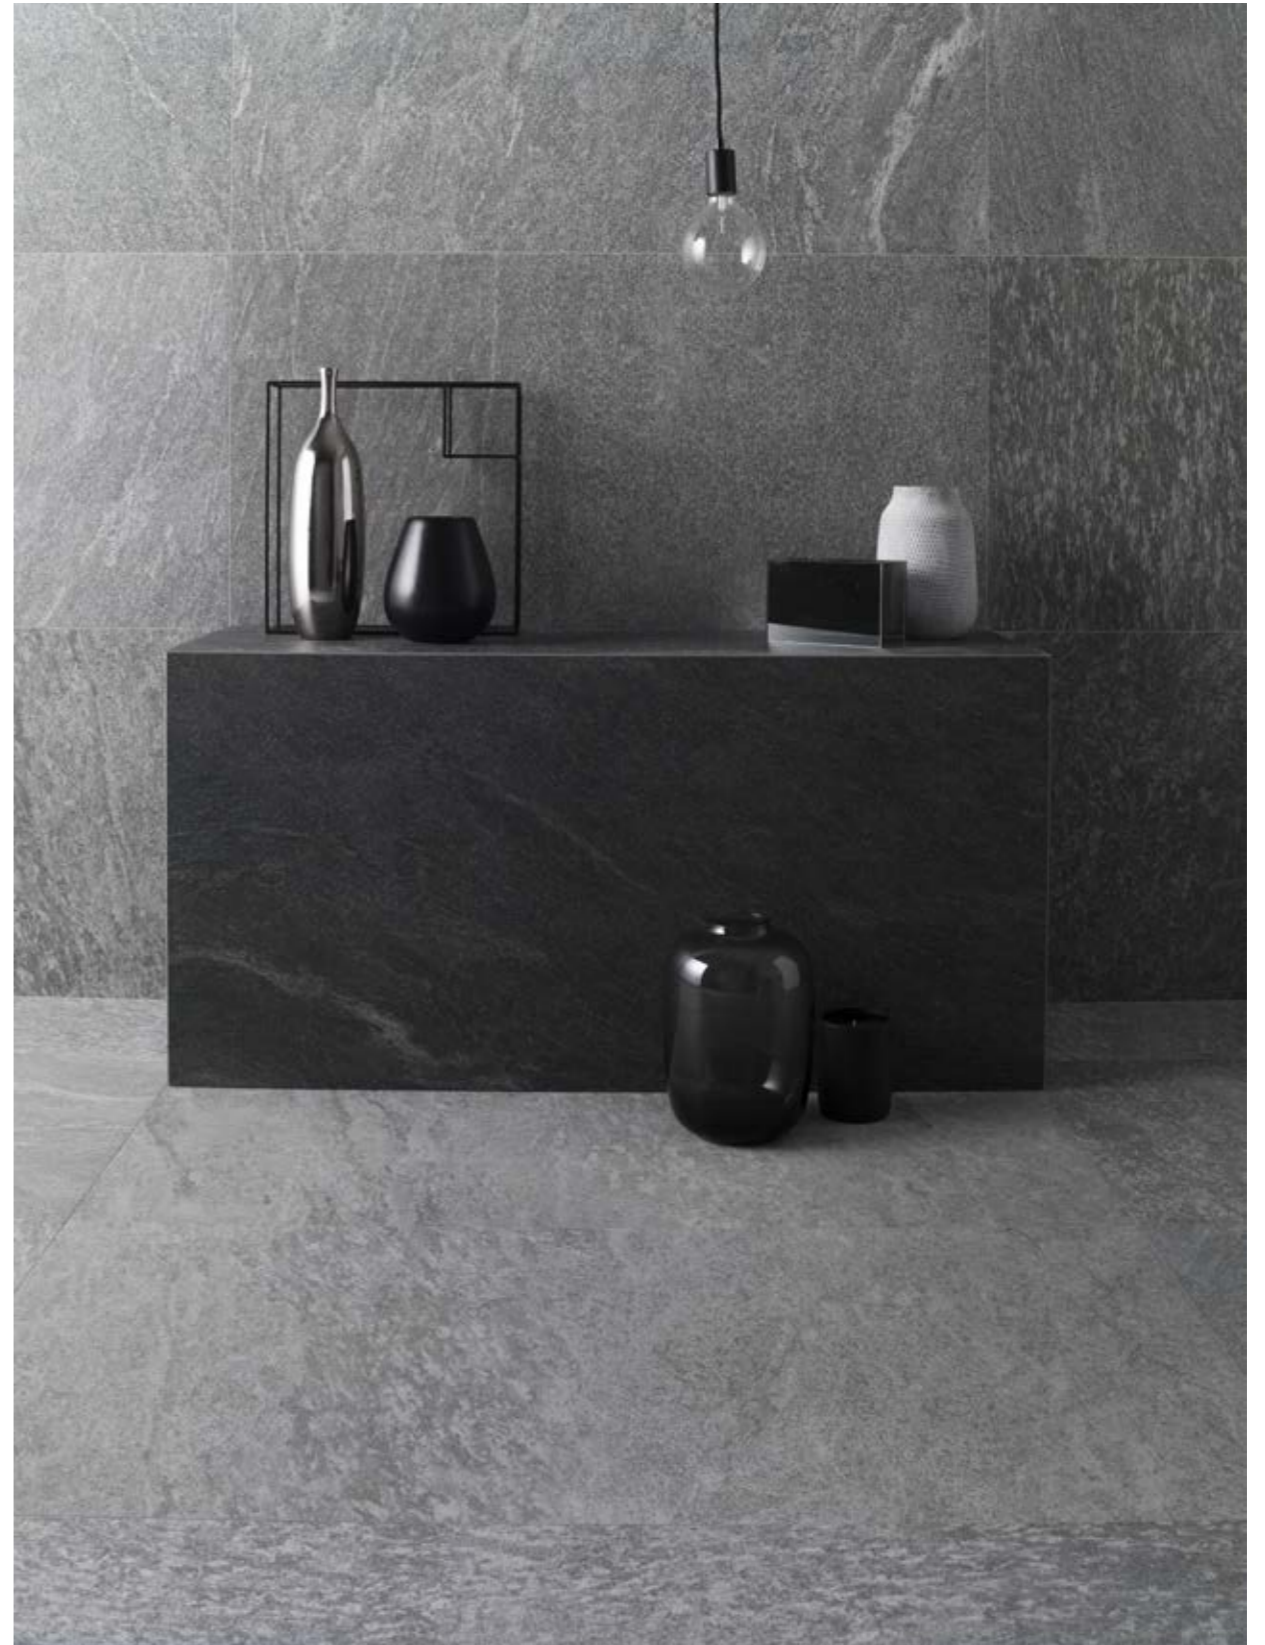

100 x 100 cm

Matt S-R | G377

Gres Porcelánico Rectificado / Color Masa  
Rectified Porcellanato Tiles / Coloured Biscuit

100 x 100 cm

WIDE COMBINATIONS

59,6x120 cm

River

River Stone S-R | G369  
River Stone ANTISLIP | G-372