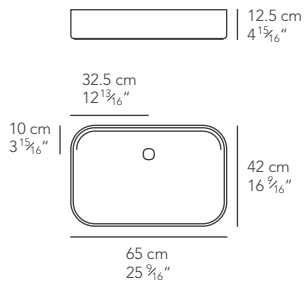

The Sink

VINTAGE

65x42x12.5 - 25 9/16"x16 9/16"x4 15/16"

G - 186

Matt

Washbasin
on Support

Bioprot

The set includes / El conjunto incluye /
L'ensemble comprend les éléments suivants:
-Wash basin / Lavabo / Lavabo.
-Maintenance kit / Kit de mantenimiento / Kit
d'entretien.

The Mirror

VINTAGE ESPEJO S

99x52 - 39"x20 1/2"

G - 173

Matt

The set includes / El conjunto incluye /
L'ensemble comprend les éléments suivants:
-Mirrors / Espejo / Miroir.
-Screws / Tornillería / Visserie.

Steam free mirror with built-in demister /
Espejo con Sistema Antivaho incorporado que
evita que se empañe. / Miroir avec système
anti-buée intégré qui empêche que s'embue.

Persian White

Crema Italia

Habana Dark

White

Black

White

Black