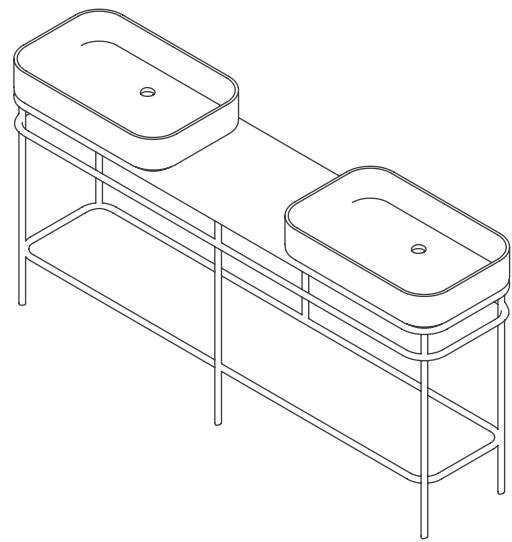

Persian White

Crema Italia

Habana Dark

White

Black

The Double Set

VINTAGE L

180x42x92 - 39 3/8"x16 9/16"x36 1/4"