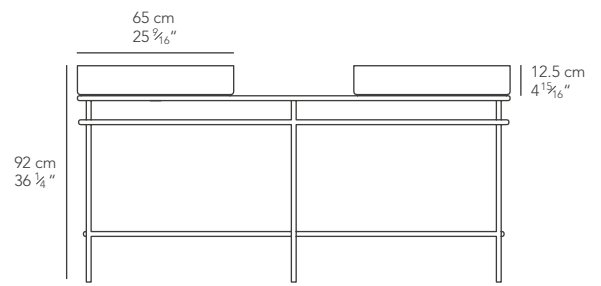

Persian White

Crema Italia

Habana Dark

White

Black

The Sink

VINTAGE

65x42x12.5 - 25 9/16"x16 9/16"x4 15/16"