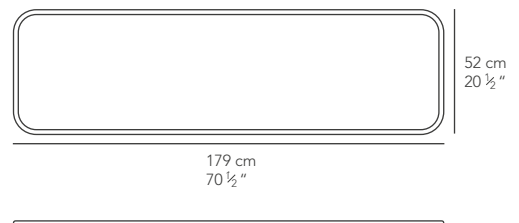

The Sink

VINTAGE

65x42x12.5 - 25 9/16"x16 9/16"x4 15/16"

G - 186

Matt

Washbasin
on Support

Bioprot

The set includes / El conjunto incluye /
L'ensemble comprend les éléments suivants:
-Wash basin / Lavabo / Lavabo.
-Maintenance kit / Kit de mantenimiento / Kit
d'entretien.

The Mirror

VINTAGE ESPEJO S

99x52 - 39"x20 1/2"

G - 173

Matt

The set includes / El conjunto incluye /
L'ensemble comprend les éléments suivants:
-Mirrors / Espejo / Miroir.
-Screws / Tornillería / Visserie.

Steam free mirror with built-in demister /
Espejo con Sistema Antivaho incorporado que
evita que se empañe. / Miroir avec système
anti-buée intégré qui empêche que s'embue.

Persian White

Crema Italia

Habana Dark

White

Black

White

Black