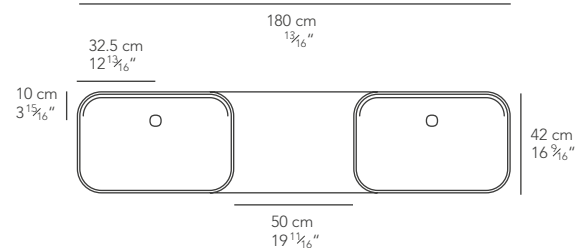

Persian White

Crema Italia

Habana Dark

White

Black

The Double Set

VINTAGE L

180x42x92 - 39 3/8"x16 9/16"x36 1/4"

Persian White

Crema Italia

Habana Dark

White

Black

The Sink

VINTAGE

65x42x12.5 - 25 9/16"x16 9/16"x4 15/16"