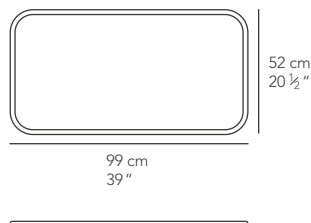

The Sink

VINTAGE

65x42x12.5 - 25 9/16"x16 9/16"x4 15/16"

G - 186

Matt

Washbasin
on Support

Bioprot

The set includes / El conjunto incluye /
L'ensemble comprend les éléments suivants:
-Wash basin / Lavabo / Lavabo.
-Maintenance kit / Kit de mantenimiento / Kit
d'entretien.

The Mirror

VINTAGE ESPEJO S

99x52 - 39"x20 1/2"

G - 173

Matt

The set includes / El conjunto incluye /
L'ensemble comprend les éléments suivants:
-Mirrors / Espejo / Miroir.
-Screws / Tornillería / Visserie.

Steam free mirror with built-in demister /
Espejo con Sistema Antivaho incorporado que
evita que se empañe. / Miroir avec système
anti-buée intégré qui empêche que s'embue.

Persian White

Crema Italia

Habana Dark

White

Black

White

Black