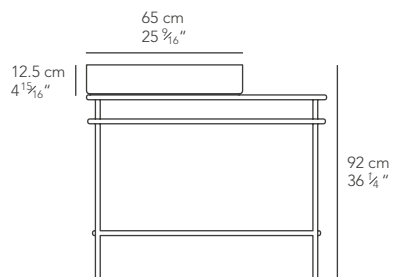

Persian White

Crema Italia

Habana Dark

White

Black

The Double Set

VINTAGE L

180x42x92 - 39 3/8"x16 9/16"x36 1/4"