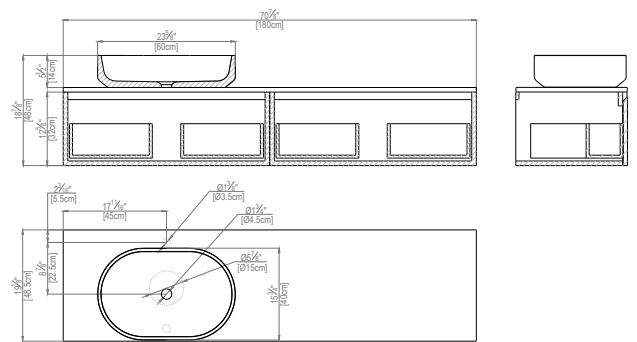

Conjunto L Karon Circle

180x48,5x48cm - 70 7/8"x19 1/8"x18 7/8"
G-192

Habana Dark

Grey Stone

Persian White

Crema Italia

Nogal Warm

Nogal Intense

Agujero para grifería simulado. De esta manera es posible poner el lavabo a la derecha o a la izquierda. Ambos muebles llevan en su interior salvavifón.
Simulated faucet hole. Thus, it is possible to install the washbasin on the right or the left. Both cabinets have a predrilled hole for the drain trap.

Conjunto L Karon Oval

180x48,5x48cm - 70 7/8"x19 1/8"x18 7/8"
G-194

Habana Dark

Grey Stone

Persian White

Crema Italia

Nogal Warm

Nogal Intense