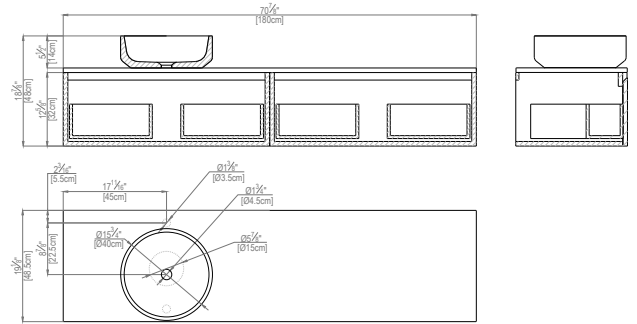

Karon

Conjunto L Karon Circle

180x48,5x48cm - 70 7/8"x19 1/8"x18 7/8"
G-192

Habana Dark

Grey Stone

Persian White

Crema Italia

Nogal Warm

Nogal Intense

Agujero para grifería simulado. De esta manera es posible poner el lavabo a la derecha o a la izquierda. Ambos muebles llevan en su interior salvavifón.
Simulated faucet hole. Thus, it is possible to install the washbasin on the right or the left. Both cabinets have a predrilled hole for the drain trap.

Conjunto L Karon Oval

180x48,5x48cm - 70 7/8"x19 1/8"x18 7/8"
G-194

Habana Dark

Grey Stone

Persian White

Crema Italia

Nogal Warm

Nogal Intense

Tower Mirror 180

180x60x10cm - 70 7/8"x23 5/8"x3 15/16"
G-178

Nogal Warm

Nogal Intense