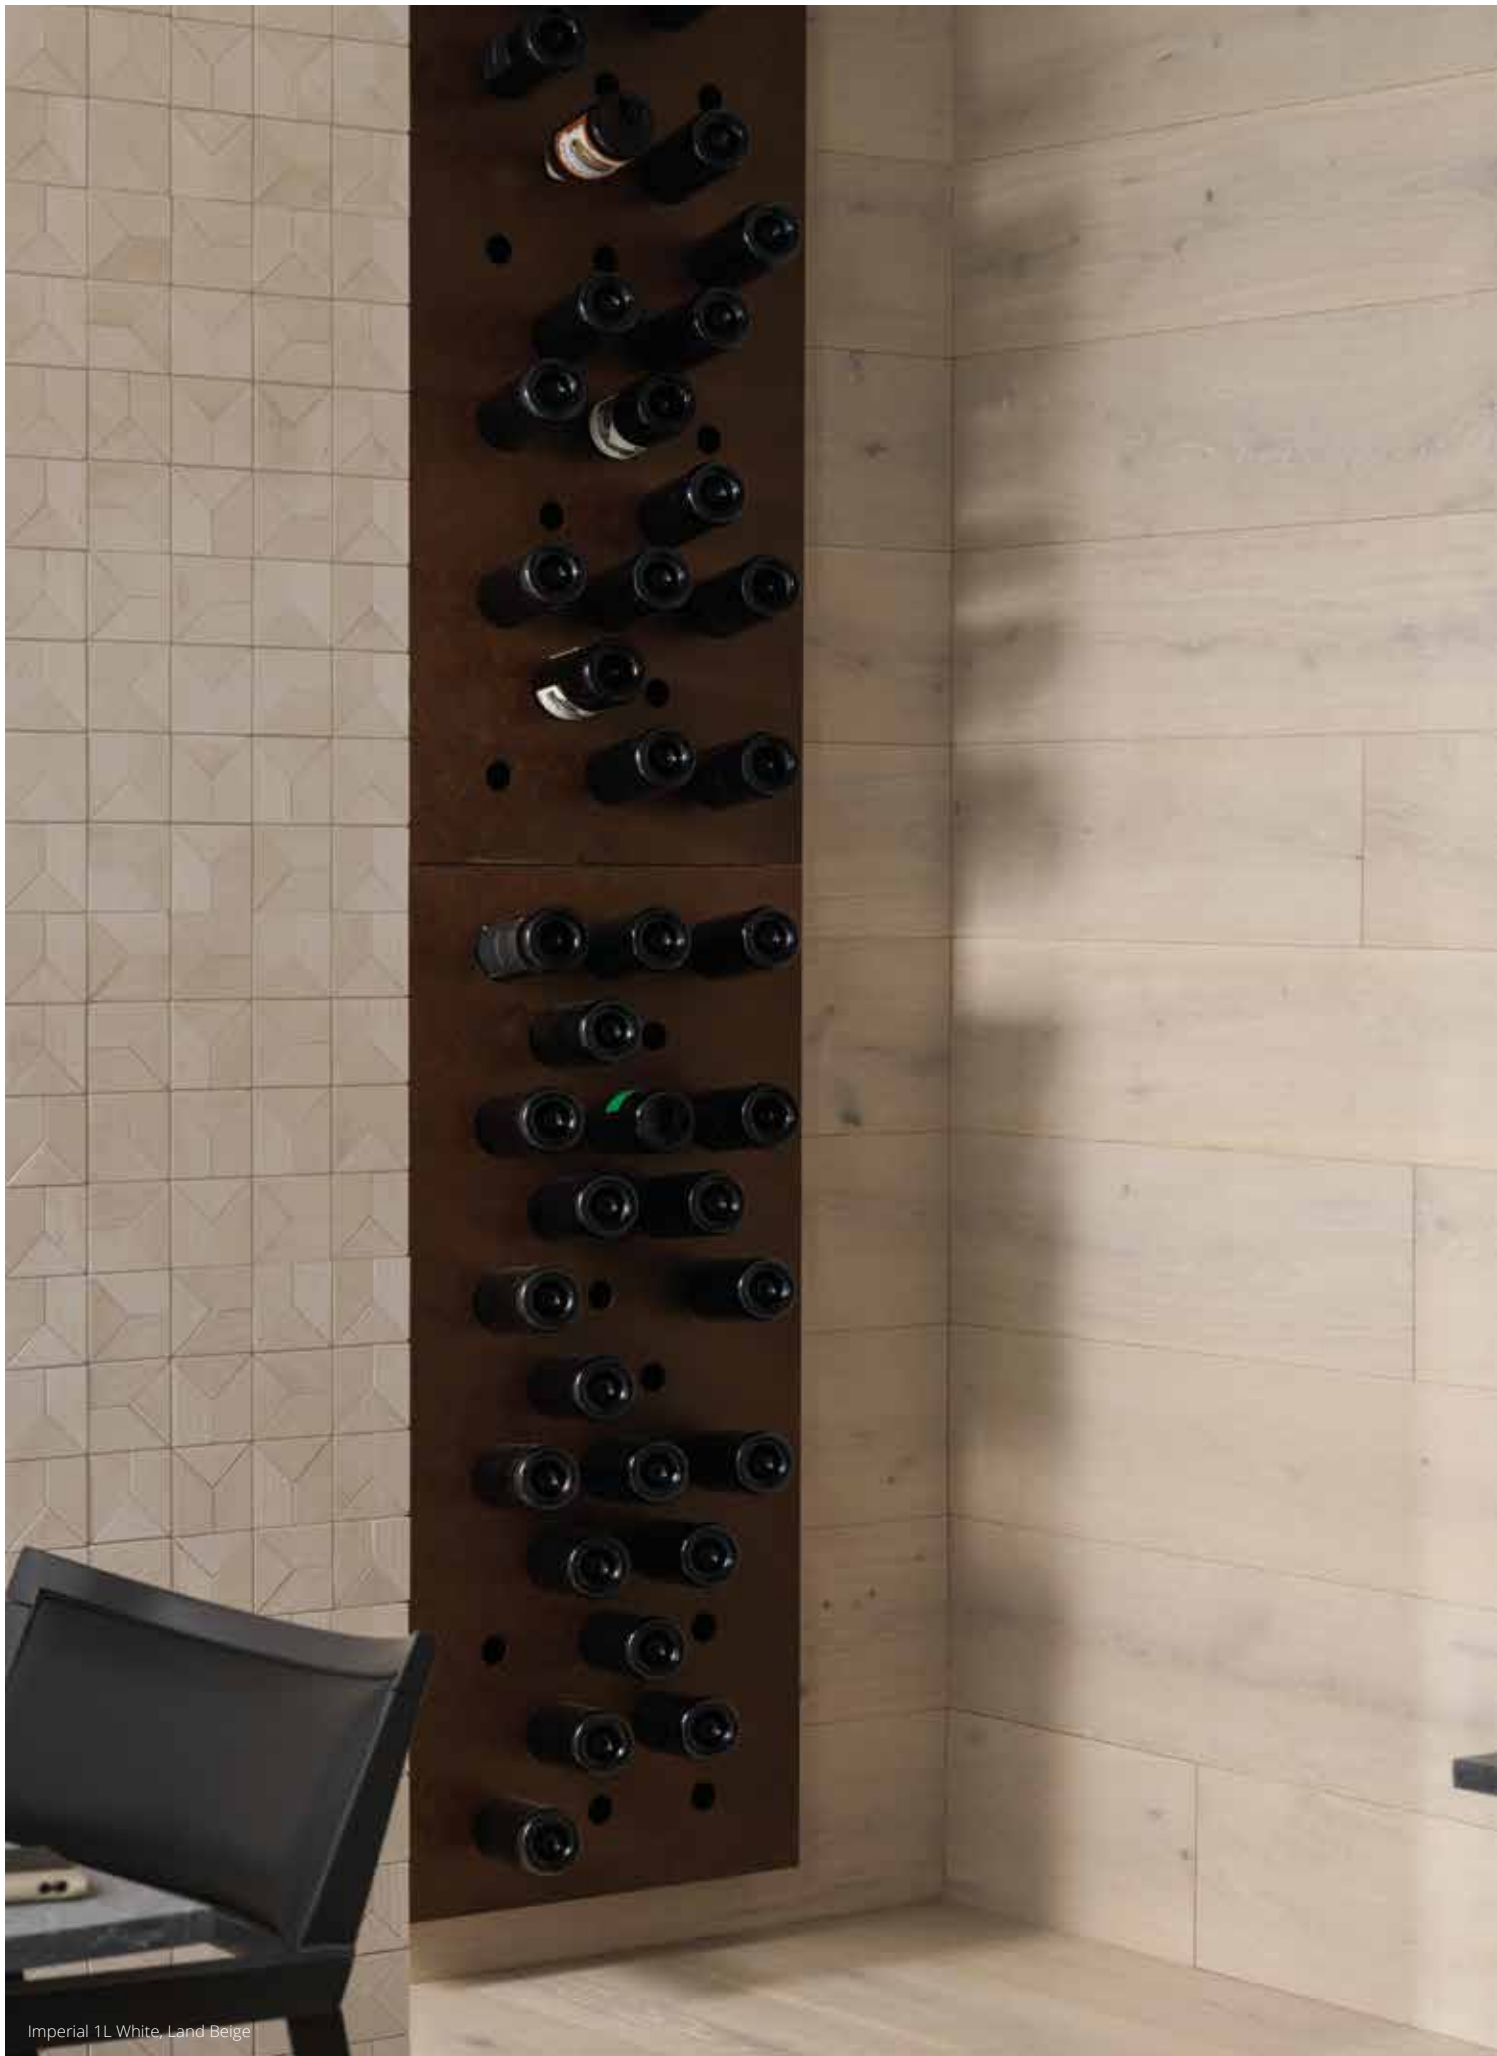

Imperial 1L White, Land Beige