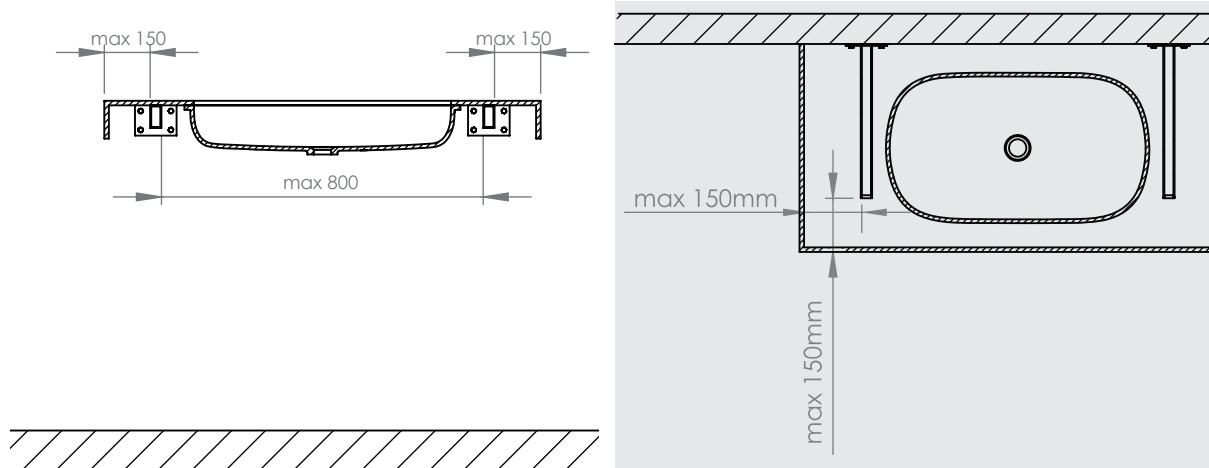

SOPORTE ENCIMERA 40x3cm LACADO BLANCO WHITE LACQUERED 40x3cm WORKTOP CHASSIS

Krion® ha desarrollado este soporte destinado a encimeras que facilita el trabajo a nuestros instaladores y ahora pueden contar con una estructura resistente y fiable.

El soporte tiene una longitud de 40 cm y una anchura de 3 cm, indicado para instalar sobre pared de estructura y pueda mantener cualquier encimera que contenga lavabos y fregaderos Krion® sobre plancha de 12mm de espesor, siempre y cuando se cumplan las especificaciones de montaje.

Se sirve con un pack de montaje que contiene: 1 unidad de estructura metálica, 4 tacos nylon Fischer Sx12 - 12x60, 4 tornillos DIN571 - 10x60. Disponible en color blanco lacado.

To facilitate the work of our fitters, Krion™ has developed this reliable resistant countertop bracket.

The bracket is 40 cm long and 3 cm high. It is designed to be fixed to structural walls to hold any 12mm-thick countertop containing a Krion™ washbasin or sink, always observing the corresponding assembly instructions.

It comes with an assembly pack containing: 1 metal bracket, 4 Fischer SX 12x60mm nylon rawl plugs, and 4 DIN571 10x60mm screws. Available in white lacquer.

ESPECIFICACIONES DE MONTAJE ASSEMBLY SPECIFICATIONS

Distancia máxima entre chasis según pruebas de calidad realizadas: 800mm.

Maximum distance between brackets according to quality-control tests: 800 mm.

Vuelos máximo tanto en partes laterales como en parte frontal: 150mm

Maximum overhang at front and sides: 150 mm.

CHASIS ENCIMERA 40x3mm LACADO BLANCO

SAP

100222762

KEA

S510001963