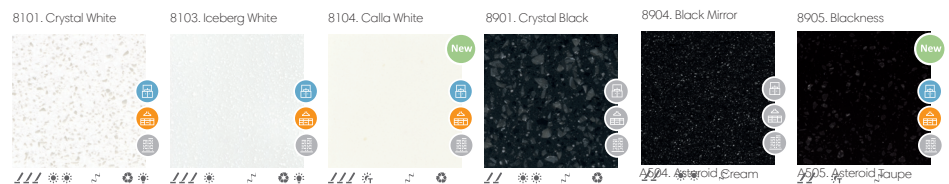

ROYAL Series

ROYAL LUX SERIES es ideal para superficies de trabajo donde se necesite una apariencia y prestaciones similares a la piedra natural incorporando partículas cristalinas, pero con las propiedades de Krion® donde desaparezcan juntas, pudiendo ser sanitarias con copetes y esquinas curvas. A su vez esta serie ofrece continuidad y homogeneidad en toda su serie, Krion® Royal garantiza todas las propiedades, Antibacterias, Reparable, Sin Juntas...

ROYAL LUX SERIES is ideal for working surfaces that call for a similar appearance and qualities to natural stone, including crystalline particles but with all of the properties of Krion™ without visible seams, and with the possibility of creating curves and rounded trims and edges. This series provides continuity and uniformity throughout the whole range. Krion™ Royal also guarantees all of the usual properties of the material: it is anti-bacterial, repairable, seamless and thermoformable.