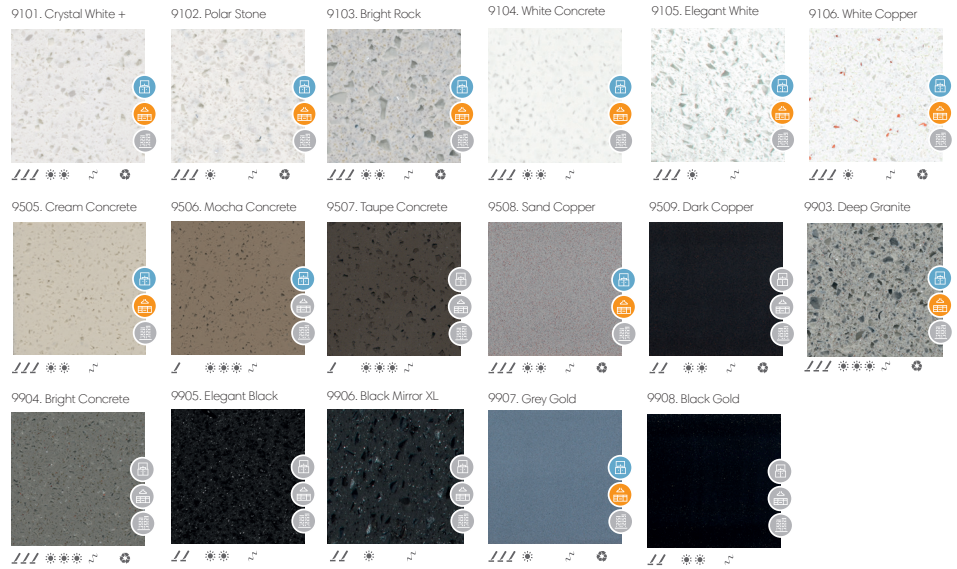

ROYAL + Series

ROYAL + SERIES es la serie más innovadora, incorporando y alternando partículas metálicas y transparentes, es ideal para superficies de trabajo donde se necesite una apariencia y prestaciones similares a la piedra natural, pero con las propiedades de Krión® donde desaparecen juntas, estas puedan ser sanitarias con copetes y esquinas curvas. A su vez esta serie ofrece continuidad y homogeneidad en toda su serie, Krión® ROYAL + garantiza todas las propiedades, antibacterias, reparable, sin juntas...

ROYAL + SERIES is the most innovative series, including and alternating metallic and transparent particles. It is ideal for working surfaces that call for a similar appearance and qualities to natural stone, including crystalline particles but with all of the properties of Krión™ without visible seams, and with the possibility of creating curves and rounded trims and edges. This series provides continuity and uniformity throughout the whole range. Krión™ ROYAL + also guarantees all of the usual properties of the material: it is anti-bacterial, repairable, seamless and thermoformable.