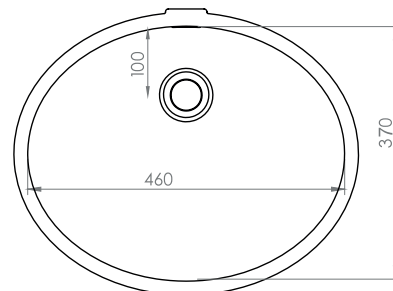

BASIC

B417 46 x 37 cm

COMPATIBLE ADA
PMR

Se amplía la serie Basic con este lavabo ovalado para encastre que incluye canal rebosadero interno que evita la utilización de un kit adicional y mejora tanto los tiempos de montaje como el abanico de posibilidades a la hora de crear el espacio ideal para cada necesidad. Disponible en Krion® Snow White 1100. Certificado CE, cUPC y ADA.

New additions to the Basic series with this oval-shaped recessed washbasin that comes with an internal overflow channel that does away with the need for any additional kit as well as allowing for faster installation and increased options when adapting spaces to each need. Available in Krion® Snow White 1100. CE mark, cUPC and ADA certificate.

REBOSADERO INTEGRADO
INTEGRATED OVERFLOW

BASIC B417 46X37 1100 E C/REB

SAP	KEA
100213183	S510400010