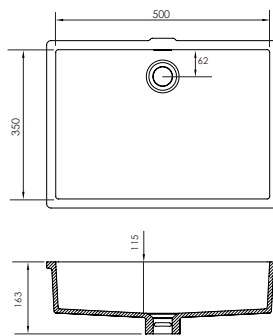

BASIC B819 48X28 1100 E C/REB

COMPATIBLE ADA PMR

SAP 100211896
KEA S510400008

BASIC B820 50X35 1100 E C/REB

COMPATIBLE ADA PMR

SAP 100211931
KEA S510400009

BASIC D802 48X28 1100 E C/REB

COMPATIBLE ADA PMR