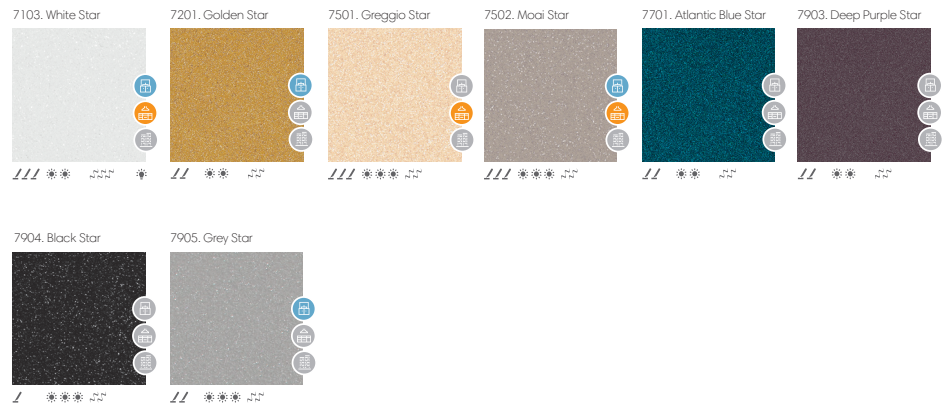

STAR Series

STARS LUX serie aporta una constelación de reflejos metálicos perfectos para el ámbito de la decoración siguiendo las últimas tendencias en el diseño de espacios. Con la utilización de nuevas micropartículas se han obtenido colores que transmiten más tranquilidad y sosiego, que unidos a los reflejos de luz consigue espectaculares matices visuales de gran belleza.

STAR LUX series provides a constellation of metallic highlights that are ideal for decorating according to the very latest trends in spatial design. By using new microparticles, colours have been achieved that convey a greater sense of restful tranquillity. When their sparkle is added to this, the end result is simply spectacular.