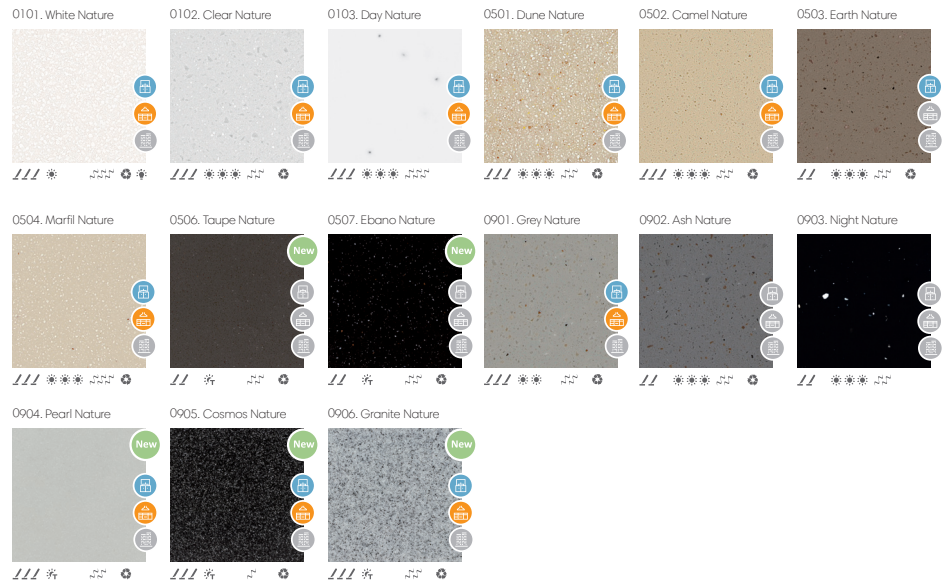

NATURE Series

Colores con aspecto natural que nos recuerdan la naturaleza en su estado puro. Con el sello ecocycle®, la composición de la serie NATURE SERIES contiene un alto grado de KRION® reciclado. Aunado así diseño ecológico, y tecnología sostenible para garantizar la calidad del KRION®.

These colours have a natural appearance reflecting nature in its pure state. The composition of NATURE SERIES includes a high degree of recycled KRION™. The combination of eco-friendly design and sustainable technology guarantees the quality of KRION™.