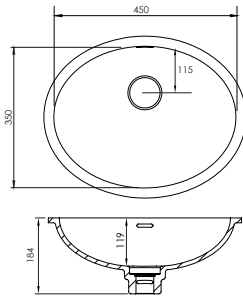

SLIDE

B416 45 x 35 cm B821 50 x 30 cm
B822 55 x 35 cm

Línea de senos de encastre fabricados en KRION® LUX color SNOW White para instalación bajo encimera de KRION®, perfectos para su uso como lavabos tanto en ámbitos domésticos como en instalaciones públicas. Incluye desagüe metálico instalado y tapón de KRION® con función click-clack. El diseño presenta rebosadero integrado. Certificado CE, cUPC y ADA.

A range of undermount basins made of SNOW WHITE KRION™ LUX for KRION™ countertops, perfect for use as washbasins in homes and public premises. The basins are fitted with a metal drain and KRION™ click-clack waste. They feature an integrated overflow. CE mark, cUPC and ADA certificate.

COMPATIBLE ADA PMR

SAP 100212093 KEA S511800001

COMPATIBLE ADA PMR