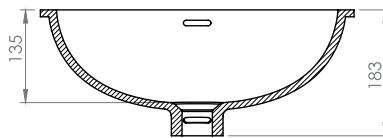

BASIC

B417 46 x 37 cm

COMPATIBLE ADA
PMR

Se amplía la serie Basic con este lavabo ovalado para encastre que incluye canal rebosadero interno que evita la utilización de un kit adicional y mejora tanto los tiempos de montaje como el abanico de posibilidades a la hora de crear el espacio ideal para cada necesidad. Disponible en Krion® Snow White 1100. Certificado CE, cUPC y ADA.

New additions to the Basic series with this oval-shaped recessed washbasin that comes with an internal overflow channel that does away with the need for any additional kit as well as allowing for faster installation and increased options when adapting spaces to each need. Available in Krion® Snow White 1100. CE mark, cUPC and ADA certificate.

REBOSADERO INTEGRADO
INTEGRATED OVERFLOW

BASIC B417 46X37 1100 E C/REB

SAP	KEA
100213183	S510400010