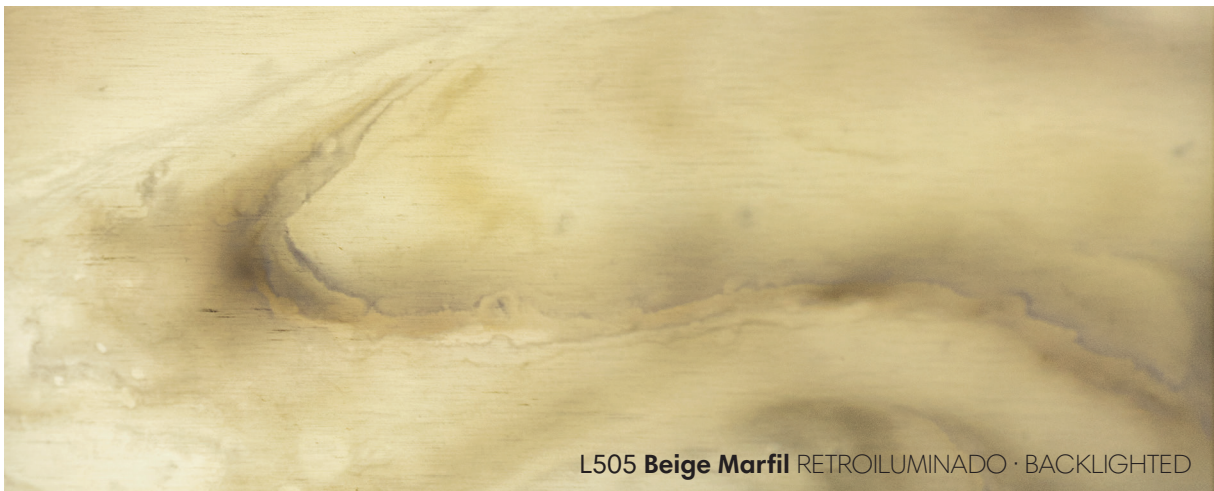

L505 Beige Marfil RETROILUMINADO · BACKLIGHTED

Formato mm	Espesor mm	SAP	KEA	M² plancha	Kg plancha	Plachas por Pallet	Planchas + Pallet
3680 x 760	12	100217610	S510001941	2.79	~61	15	~935 kg