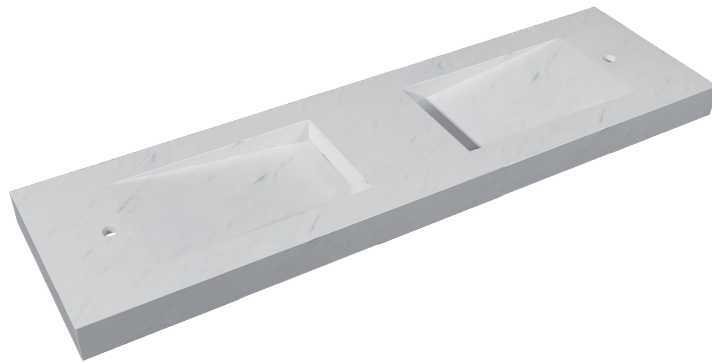

Shima
169x48x9 cm
66 9/16"x18 7/8"x3 9/16"
G-192