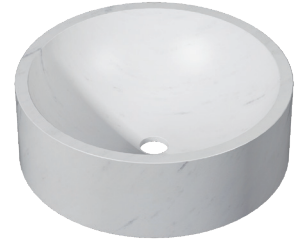

Countertop Washbasin

Lavabo de Apoyo Lavabo à Poser

Zeno
40,5øx14,6 cm
15 15/16"øx5 3/4"
G-179

Round
42øx10 cm
16 9/16" x 16 9/16" x 3 15/16"
G-178

Core
47x41,5x13,5 cm
18 1/2" x 16 5/16" x 5 5/16"
G-179

Navona
42øx14 cm
16 9/16"øx5 1/2"
G-176