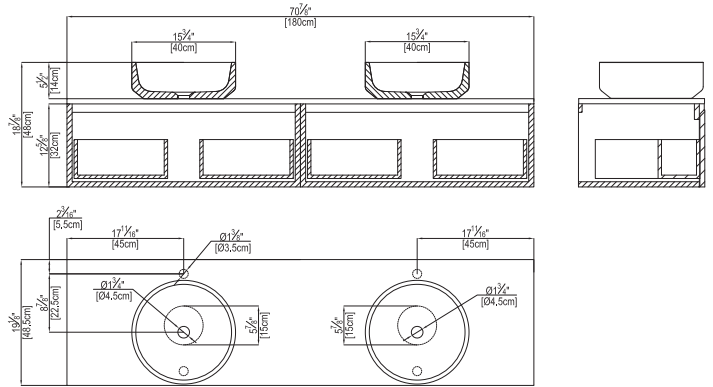

Karon

Conjunto L Karon Circle Dob

MATT

WALL-MOUNTED
WASHBASIN

BIOPROT

The set includes / El conjunto incluye /
L'ensemble comprend les éléments suivants:

- Wash basin / Lavabo / Lavabo
- Bracket / Escuadra de sujeción / Équerre de fixation
- Furniture / Mueble / Meuble
- Screws / Tornillería / Visserie