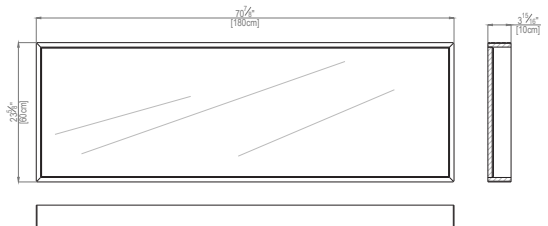

Tower Mirror 180

MATT

The set includes / El conjunto incluye /
L'ensemble comprend les éléments suivants:

- Mirror / Espejo / Miroir
- Screws / Tornillería / Visserie

Description	Format	Codes	Group	Pcs	Kg
Nogal Intense	180x60x10 cm	100226772	G-178	1 x Cj	40 x Cj
	70 7/8"x23 5/8"x3 15/16"	L179703631		1 x Pal	40 x Pal
Nogal Warm	180x60x10 cm	100226765	G-178	1 x Cj	40 x Cj
	70 7/8"x23 5/8"x3 15/16"	L179703626		1 x Pal	40 x Pal