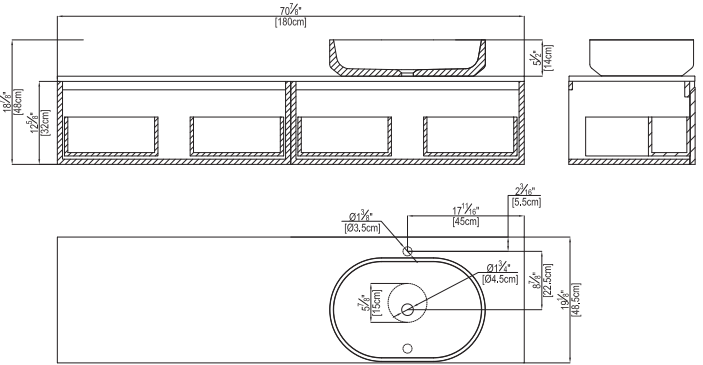

Tower Mirror 180

MATT

The set includes / El conjunto incluye /
L'ensemble comprend les éléments suivants:

- Mirror / Espejo / Miroir
- Screws / Tornillería / Visserie

Description	Format	Codes	Group	Pcs	Kg
Nogal Intense	180x60x10 cm	100226772	G-178	1 x Cj	40 x Cj
	70 7/8"x23 5/8"x3 15/16"	L179703631		1 x Pal	40 x Pal
Nogal Warm	180x60x10 cm	100226765	G-178	1 x Cj	40 x Cj
	70 7/8"x23 5/8"x3 15/16"	L179703626		1 x Pal	40 x Pal