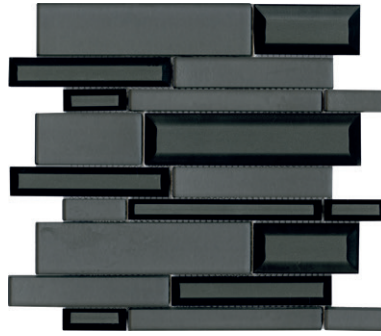

Wall Coverings Glaze Wave Blue

Bezel

Bezel Zinc

30,6x35x0,8cm - 12"x13 3/4"x3/8"
100226637 - L241715651 - G-134

GLASS / VIDRIO / VERRE

Butech: Colorstuk Special N Nacaré

Pcs	m2	Kg
11 x Cj	1,178 x Cj	16,159 x Cj
48 x Pal	56,549 x Pal	775,632 x Pal