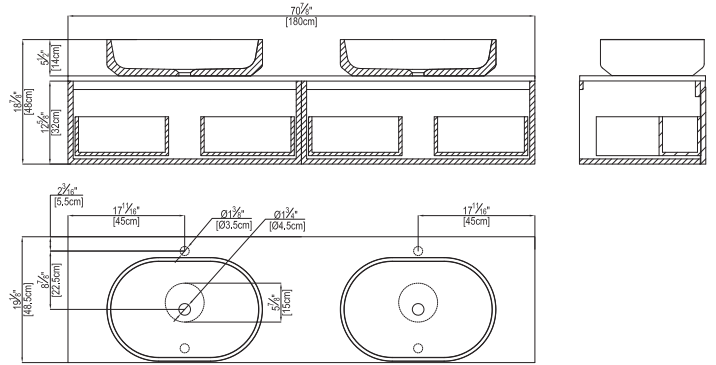

Karon

Conjunto L Karon Oval Dob

MATT

WALL-MOUNTED
WASHBASIN

BIOPROT

The set includes / El conjunto incluye /
L'ensemble comprend les éléments suivants:

- Wash basin / Lavabo / Lavabo
- Bracket / Escuadra de sujeción / Équerre de fixation
- Furniture / Mueble / Meuble
- Screws / Tornillería / Visserie