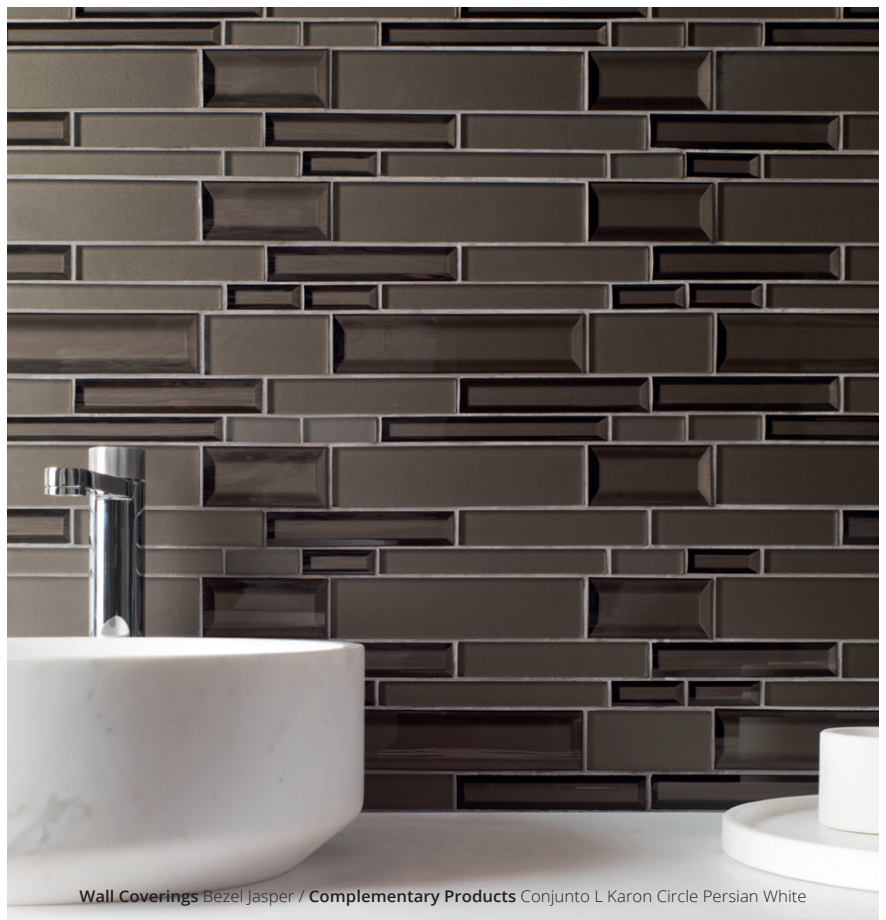

Bezel Jasper

30,6x35x0,8cm - 12"x13 3/4"x3/8"
100226643 - L241715641 - G-134

GLASS / VIDRIO / VERRE

Butech: Colorstuk Special N Moka

Pcs	m2	Kg
11 x Cj	1,178 x Cj	16,159 x Cj
48 x Pal	56,549 x Pal	775,632 x Pal