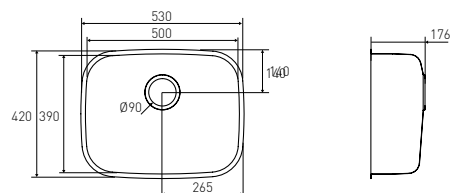

 **Inox Mate**
Matt stainless steel

SC801. FREGADERO CONTRACT 34x39 INOX

SC601. FREGADERO CONTRACT 40x39 INOX

SC802. FREGADERO CONTRACT 50x39 INOX

SC803. FREGADERO CONTRACT 78x39 INOX

UNIQUE SERIES

UNIQUE engloba un nuevo fregadero de diseño para colocar sobre encimera de 60x40 cm, con rebosadero integrado en fregadero y desagüe incluido dentro del conjunto.