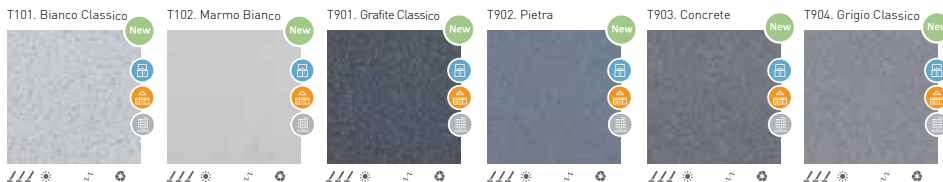

TERRAZZO Series