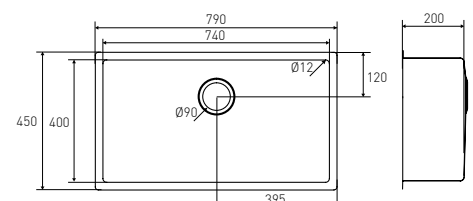

[*] Los acabados de antracita, oro y cobre solo pueden instalarse bajo encimera. No disponible en 17 x 40 cm.
(*) Anthracite, gold and copper finishes are only available with under countertop. Not available in 17 x 40 cm.