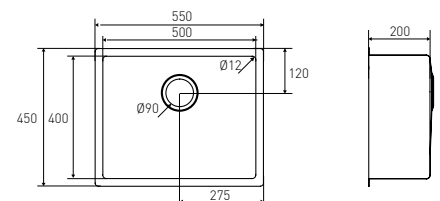

SC807. FREGADERO STYLE 50x40 INOX