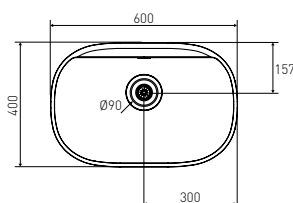

De apoyo
Over countertop