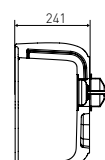

De apoyo
Over countertop