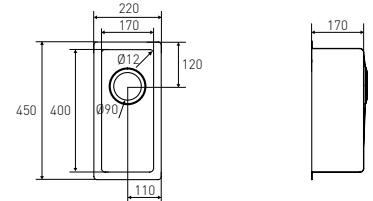

SC805. FREGADERO STYLE 17x40 INOX