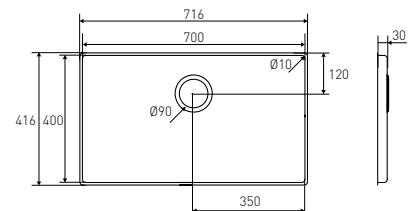

SC811. BASE LINKING 70x40 INOX