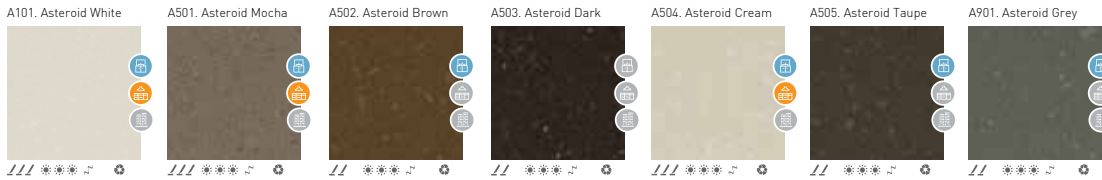

ASTEROID Series