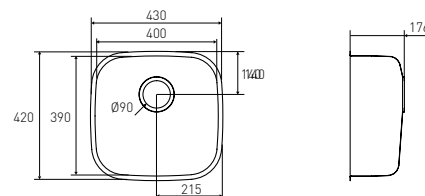

SC601. FREGADERO CONTRACT 40x39 INOX