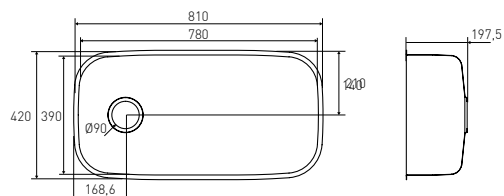

 **Inox Mate**
Matt stainless steel

SC801. FREGADERO CONTRACT 34x39 INOX

SC601. FREGADERO CONTRACT 40x39 INOX

SC802. FREGADERO CONTRACT 50x39 INOX

SC803. FREGADERO CONTRACT 78x39 INOX

UNIQUE SERIES

UNIQUE engloba un nuevo fregadero de diseño para colocar sobre encimera de 60x40 cm, con rebosadero integrado en fregadero y desagüe incluido dentro del conjunto.