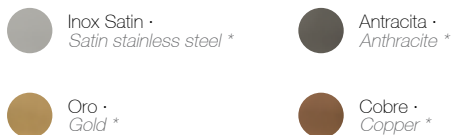

LINKING COLLECTION

La colección de bases de acero inoxidable para combinar con KRION® consta de cuatro formatos con los que los transformadores de KRION® podrán adaptarse al diseño de cualquier cocina e instalar fregaderos construidos con KRION® y base de acero inoxidable.

De este modo es posible utilizar cualquier color (**) de las series KRION®, incluso colores con partículas, para realizar un fregadero a juego con la cocina usando las herramientas básicas de un transformador, sin necesidad de utilizar técnicas de termoformado. Estos artículos son el complemento definitivo para la utilización de los colores de KRION® en la cocina en toda su amplitud.

The collection of stainless steel bases for use with KRION™ sinks comes in four formats. This allows KRION™ fabricators to adapt any kitchen design so that a KRION™ sink can be fitted with a stainless steel base.

In this way, any colour (**) in the KRION™ series can be used, even ones with flecks, to create a sink that matches the kitchen, using basic fabrication tools and without having to thermoform the KRION™. These items are brilliant complementary ways of integrating all KRION™ colours in the kitchen.