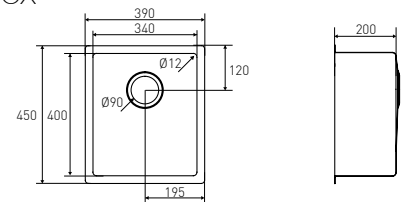

SC806. FREGADERO STYLE 34x40 INOX