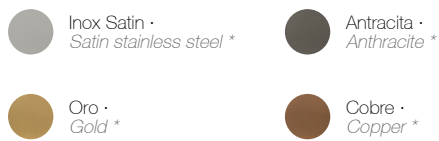

STYLE COLLECTION

Línea de fregaderos de cocina de gran belleza formal. Sus líneas rectas y radio reducido crean un efecto de diseño minimalista y permiten una fácil limpieza. Disponible en varios colores.

A series of kitchen sinks of outstanding formal beauty. Its straight-lined design and small radius give it a minimalist appearance and make it easy to clean. Available in various colors.