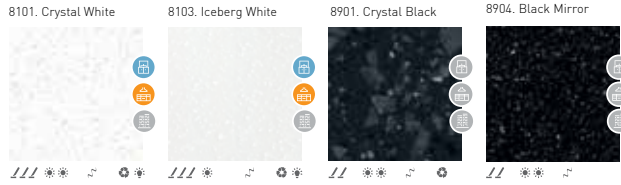

ROYAL Series