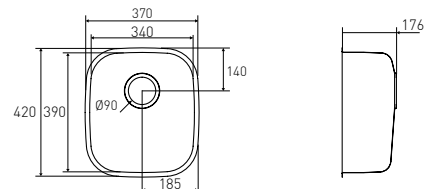

CONTRACT COLLECTION

De formas curvas, los nuevos fregaderos de cocina CONTRACT COLLECTION presentan una fácil limpieza gracias a sus amplios radios y una alta resistencia a los golpes y arañazos comunes en su uso. Disponible en acero inoxidable mate.

The new curved-shaped sinks in the CONTRACT COLLECTION are easy to clean, thanks to their wide-radius corners and high resistance to the typical knocks and scratches to which sinks are prone. Available in matt stainless steel.

Inox Mate
Matt stainless steel

SC801. FREGADERO CONTRACT 34x39 INOX