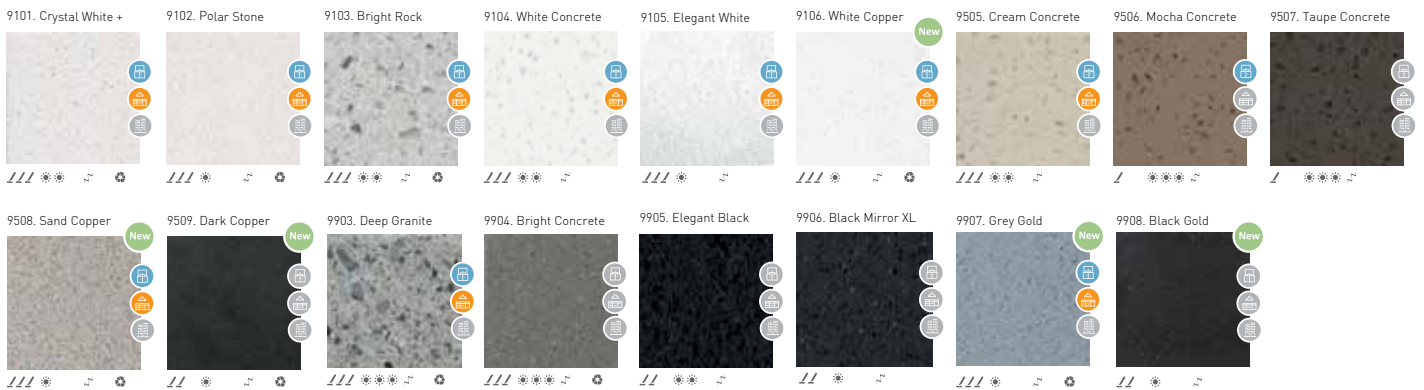

ROYAL+ Series