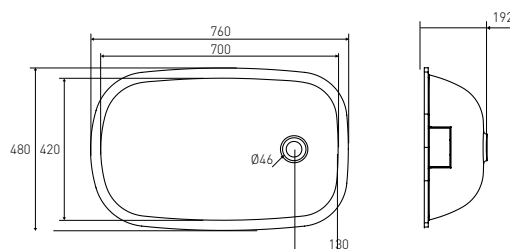

Bajo encimera
Under countertop

[*] Incluye desagüe especial que no sobresale del fondo de la bañera para el cuidado del bebé.
[*] Includes a special drain flush with the bottom of the bath so as to avoid hurting the baby.