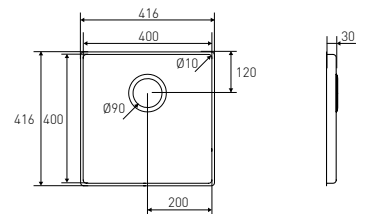

SC603. BASE LINKING 40x40 INOX