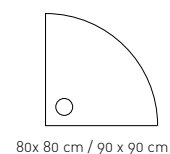

PLATOS DE DUCHA · SHOWER TRAYS