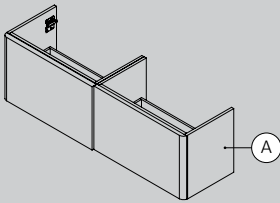

negro black

cobre copper

Mueble PURE · Unit PURE

65x37,5x40 cm

65x37,5x33,5 cm

65x37,5x73,5 cm

130x37,5x40 cm

130x37,5x33,5 cm