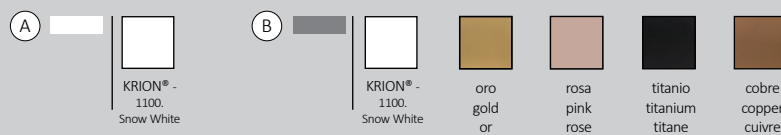

Acabados · Finishes · Finitions