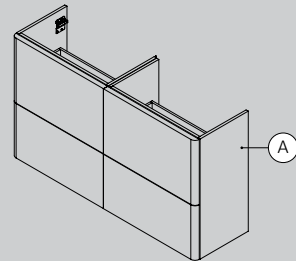

130x37,5x73,5 cm