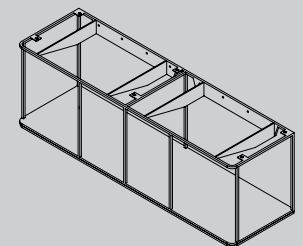

negro black

cobre copper

Chasis con toallero PURE · Frame with towel rack PURE

75x37,5 cm

130x37,5 cm

65x37,5 cm

130x37,5 cm

Acabados · Finishes