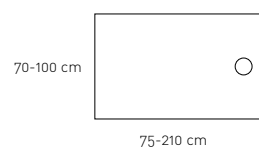

PLATOS DE DUCHA · SHOWER TRAYS