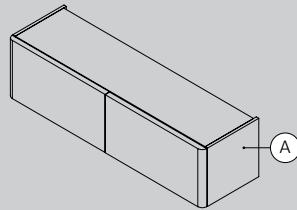

negro black

cobre copper

Mueble PURE · Unit PURE

65x37,5x40 cm

65x37,5x33,5 cm

65x37,5x73,5 cm

130x37,5x40 cm

130x37,5x33,5 cm